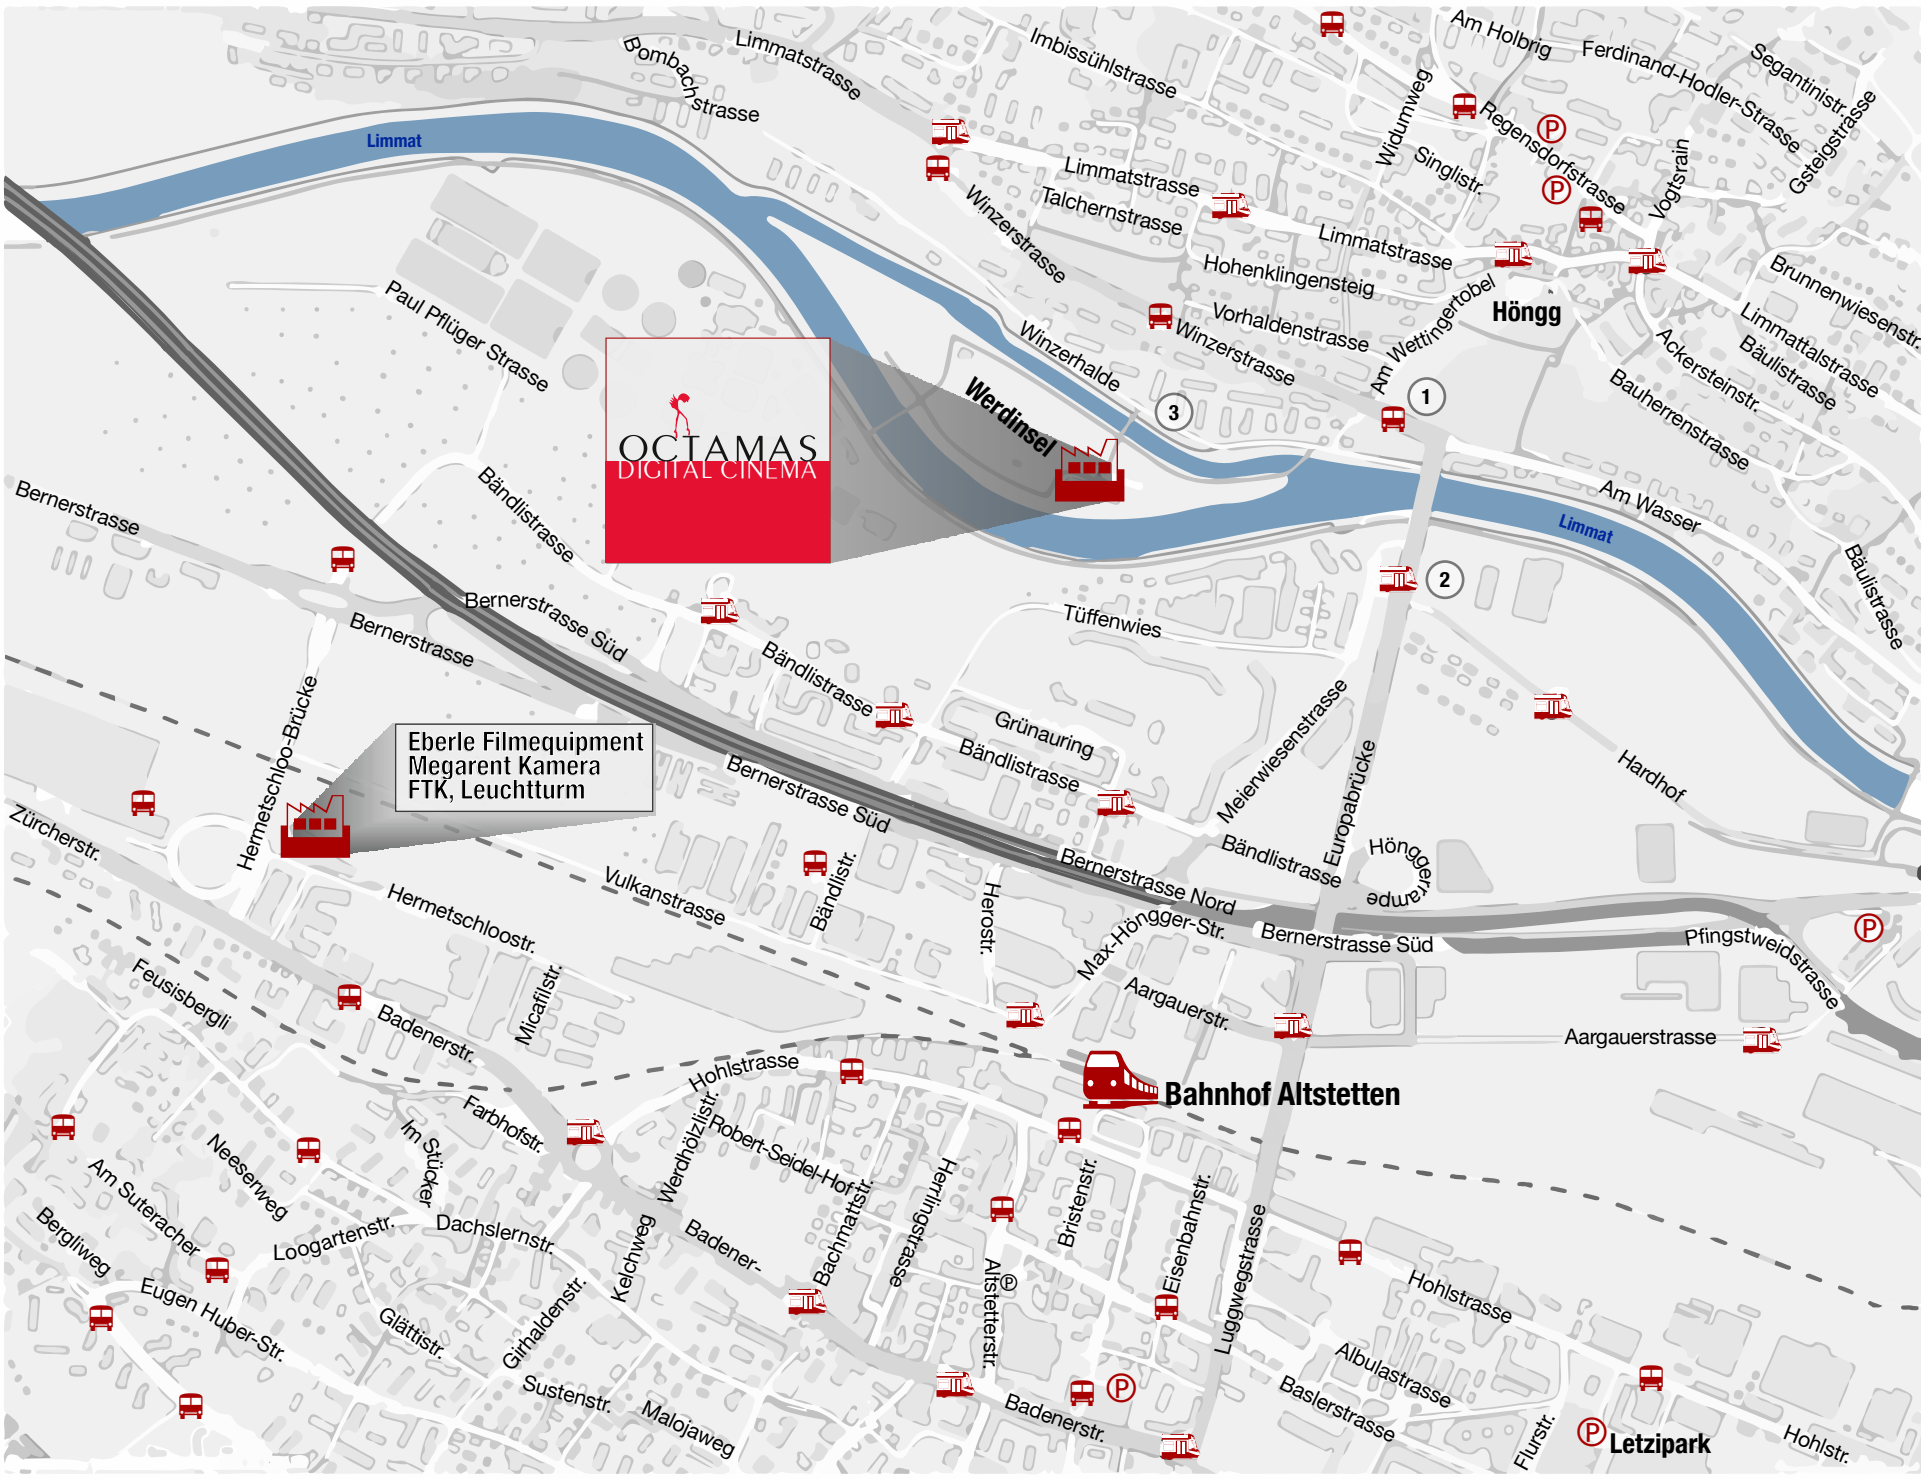

Eberle Filmequipment  
Megarent Kamera  
FTK, Leuchtturm

## WEG ZU OCTAMAS

**Bus** 1  
Winzerhalde:  
80, 89, 304, 308

**Tram** 2  
Tüffenwies:  
17

**Auto** 3  
Blaue Zone (Winzerhalde)  
Zufahrt auf die Insel ist nicht  
ohne Weiteres erlaubt.  
Güterumschlag auf der  
Insel: Anrufen, damit wir die  
Schranke öffnen können.