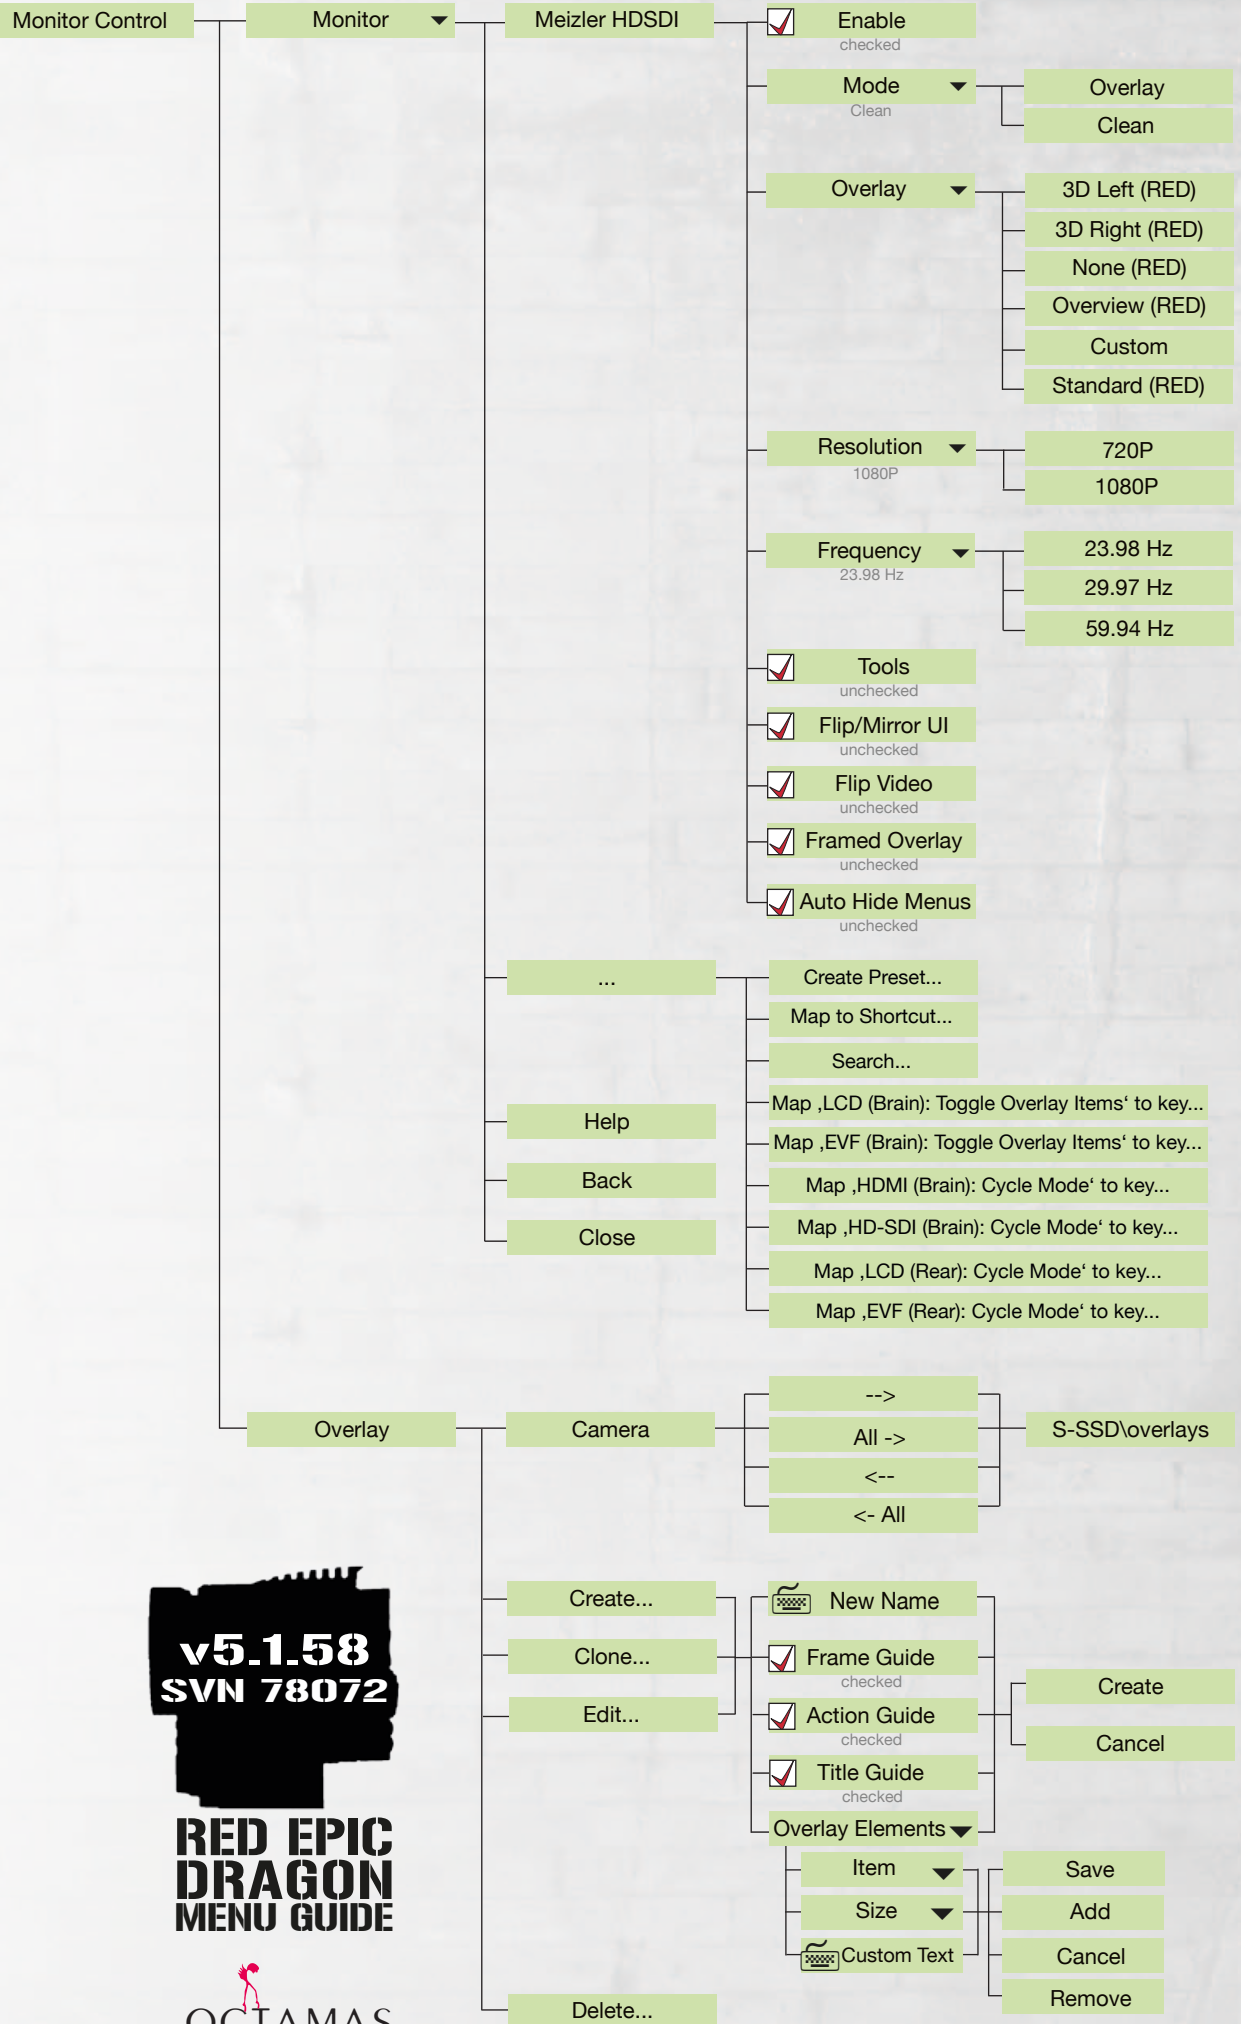

Advanced Menus 8/22

Settings

Display

v5.1.58
SVN 78072

RED EPIC
DRAGON
MENU GUIDE

OCTAMAS

Menu Guide OCTAMAS AG Switzerland
mail@octamas.com +41 44 401 58 00
www.octamas.com