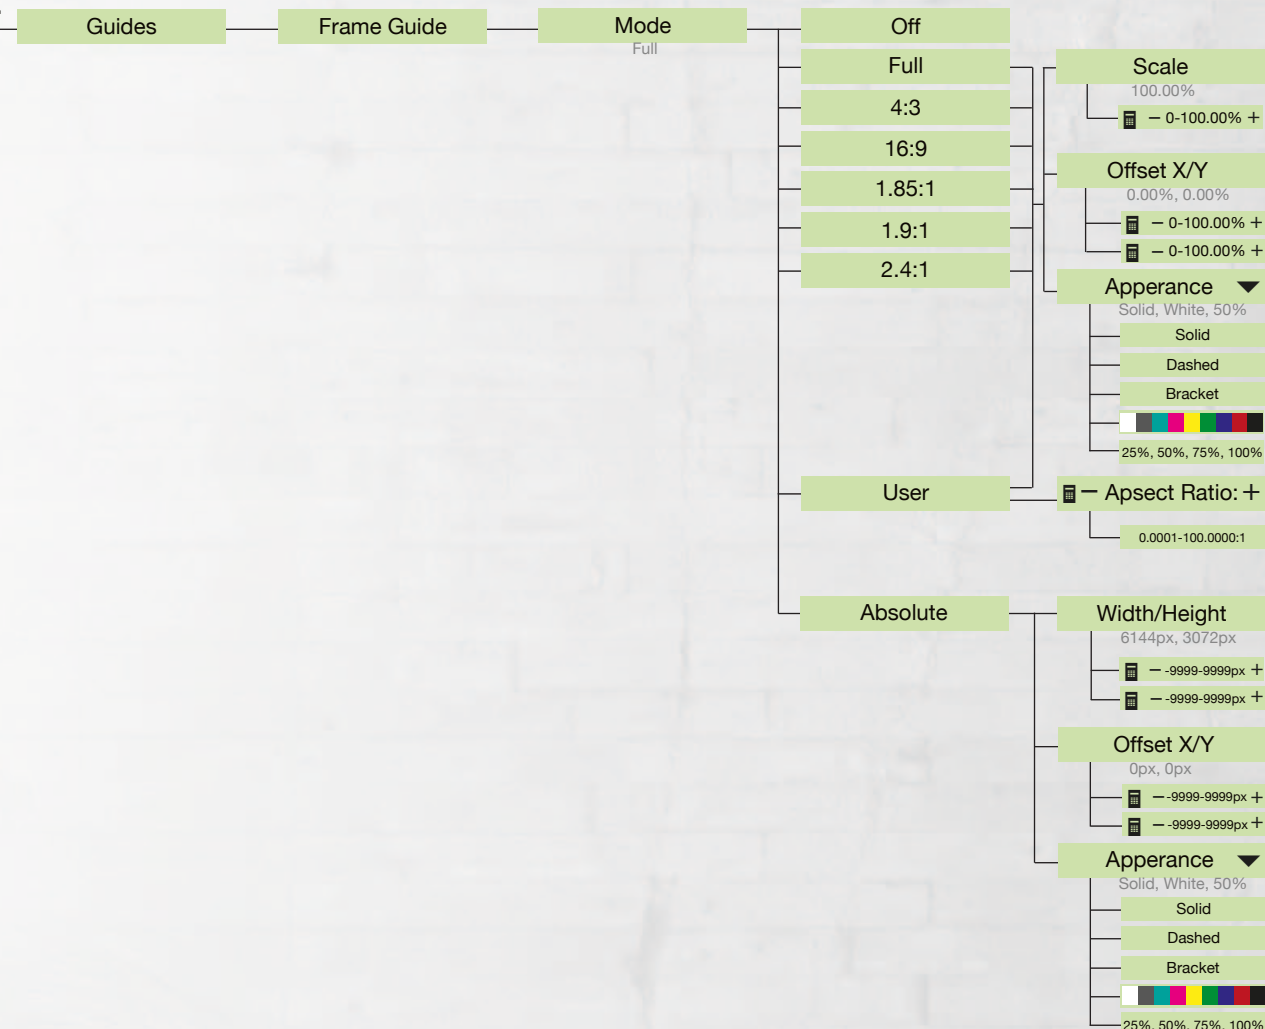

## Settings

Display

OCTAMAS

# Advanced Menus 10/22

## Settings

Display