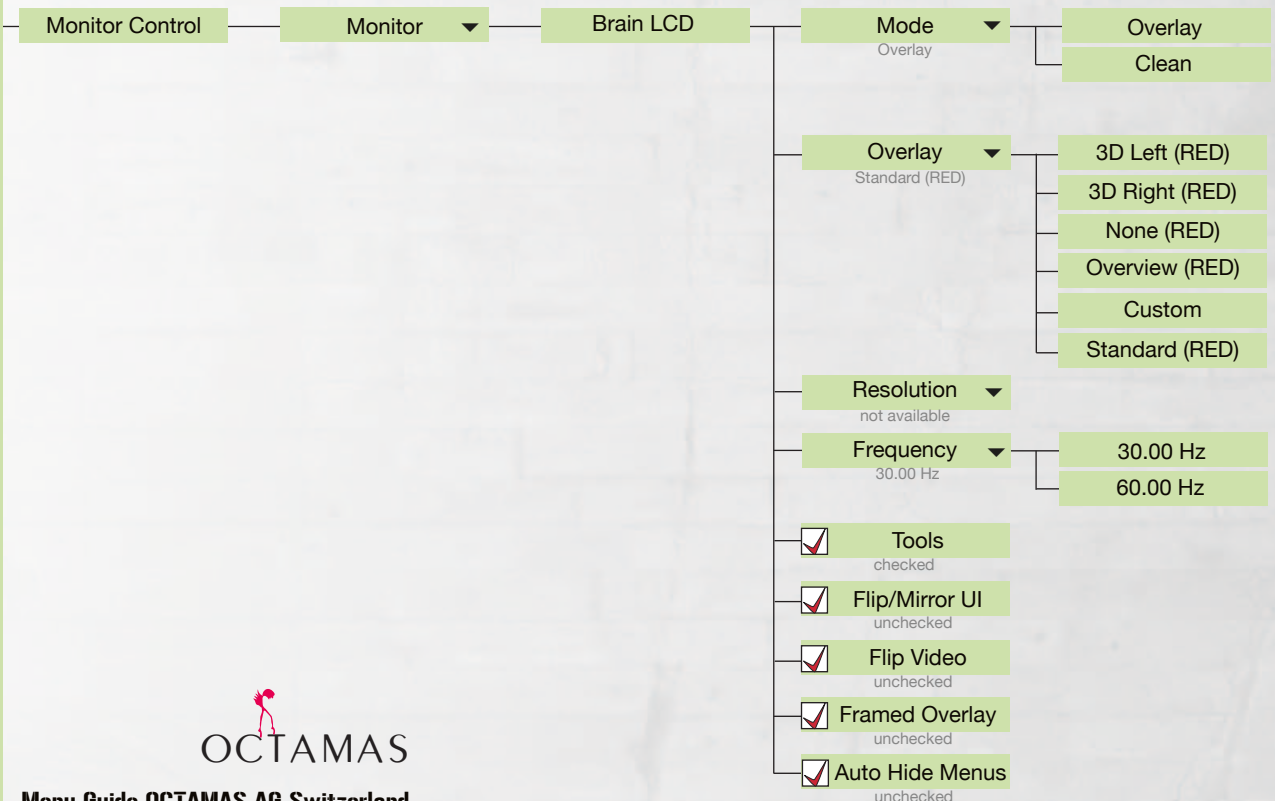

## RED EPIC DRAGON MENU GUIDE

## Presets

### Settings

Display