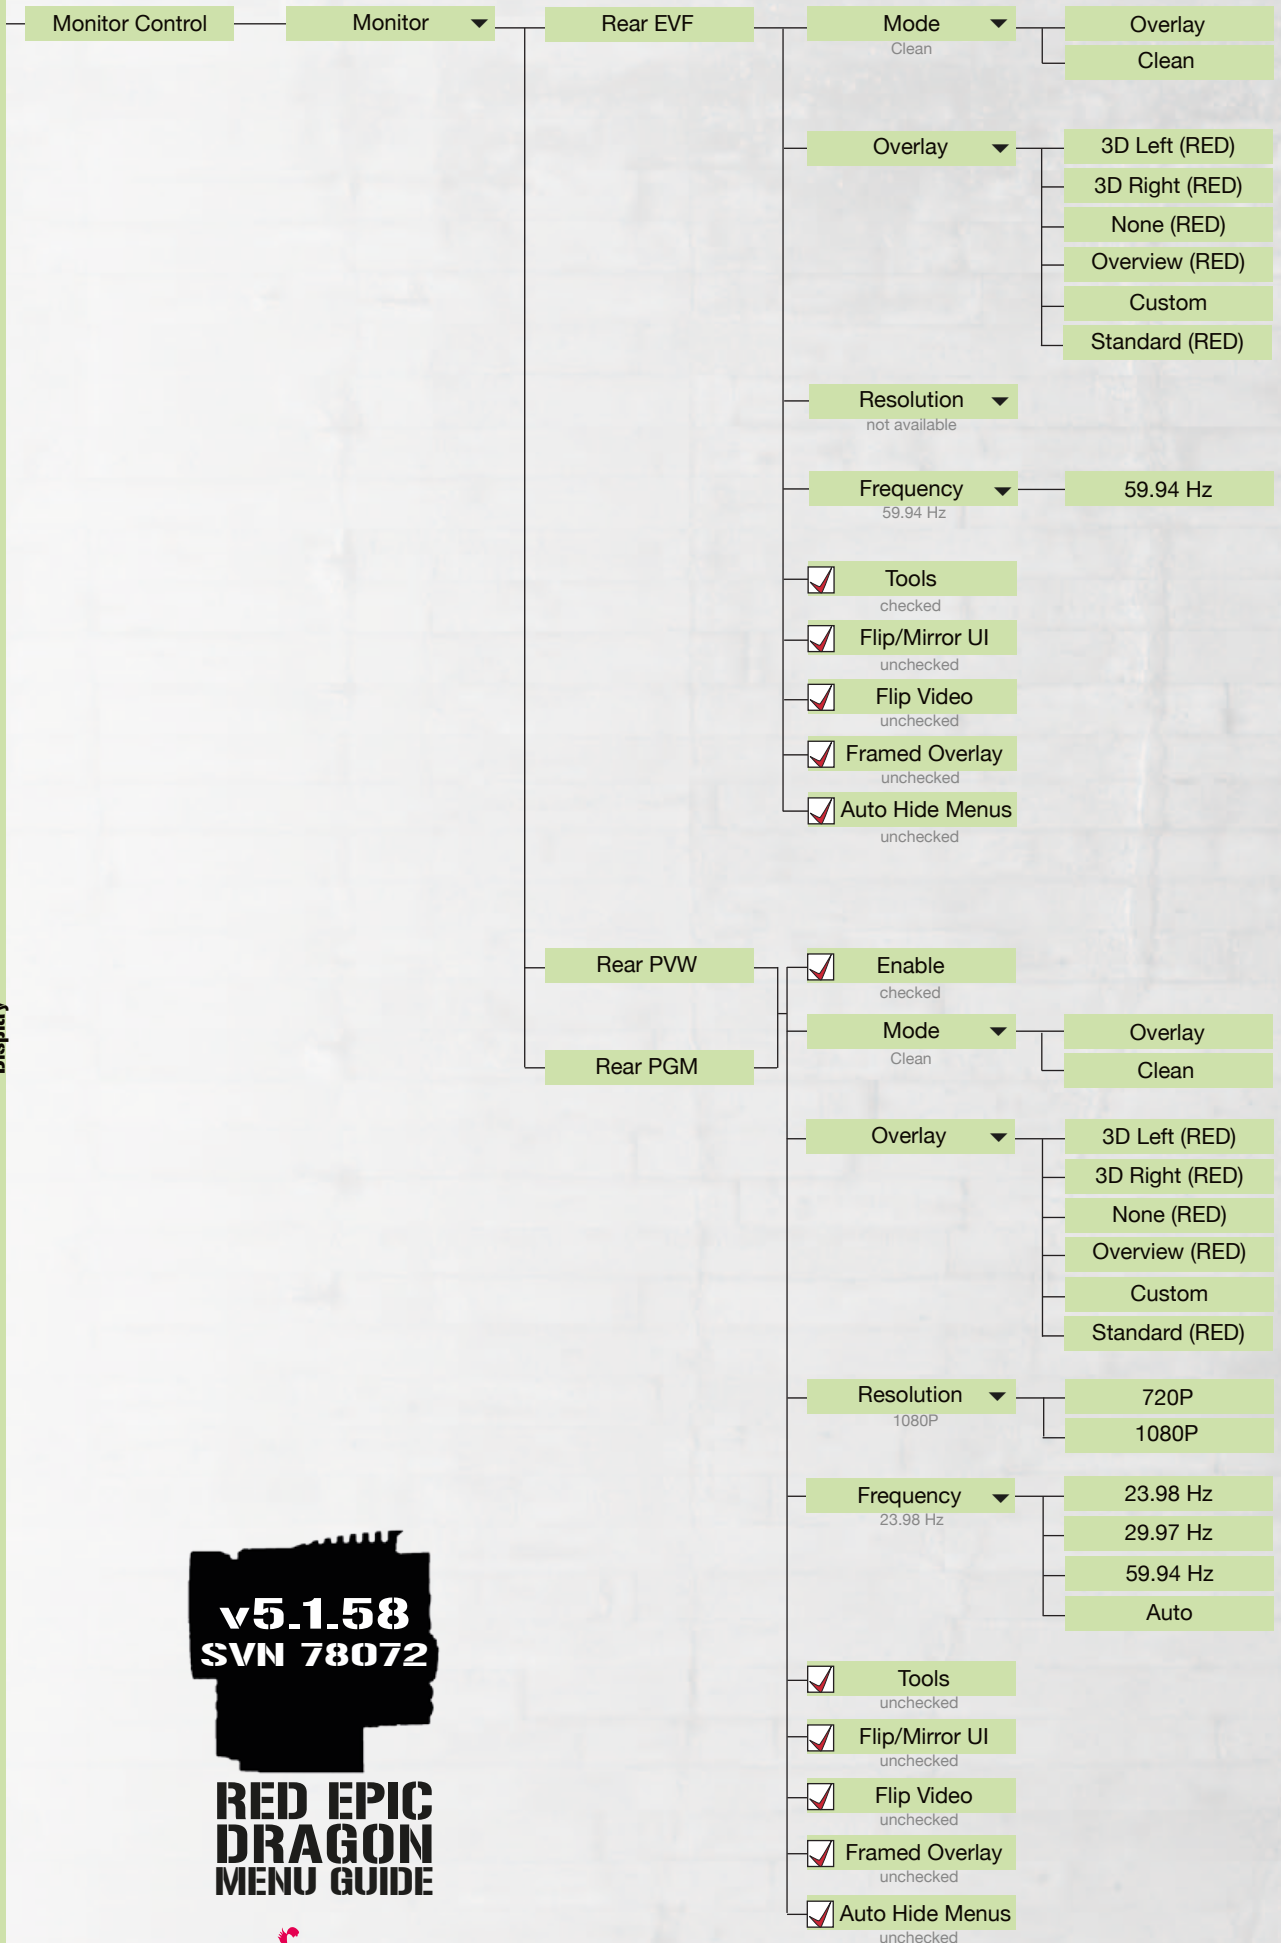

Advanced Menus 7/22

Settings

Display

**RED EPIC
DRAGON
MENU GUIDE**

OCTAMAS

Menu Guide OCTAMAS AG Switzerland
mail@octamas.com +41 44 401 58 00
www.octamas.com