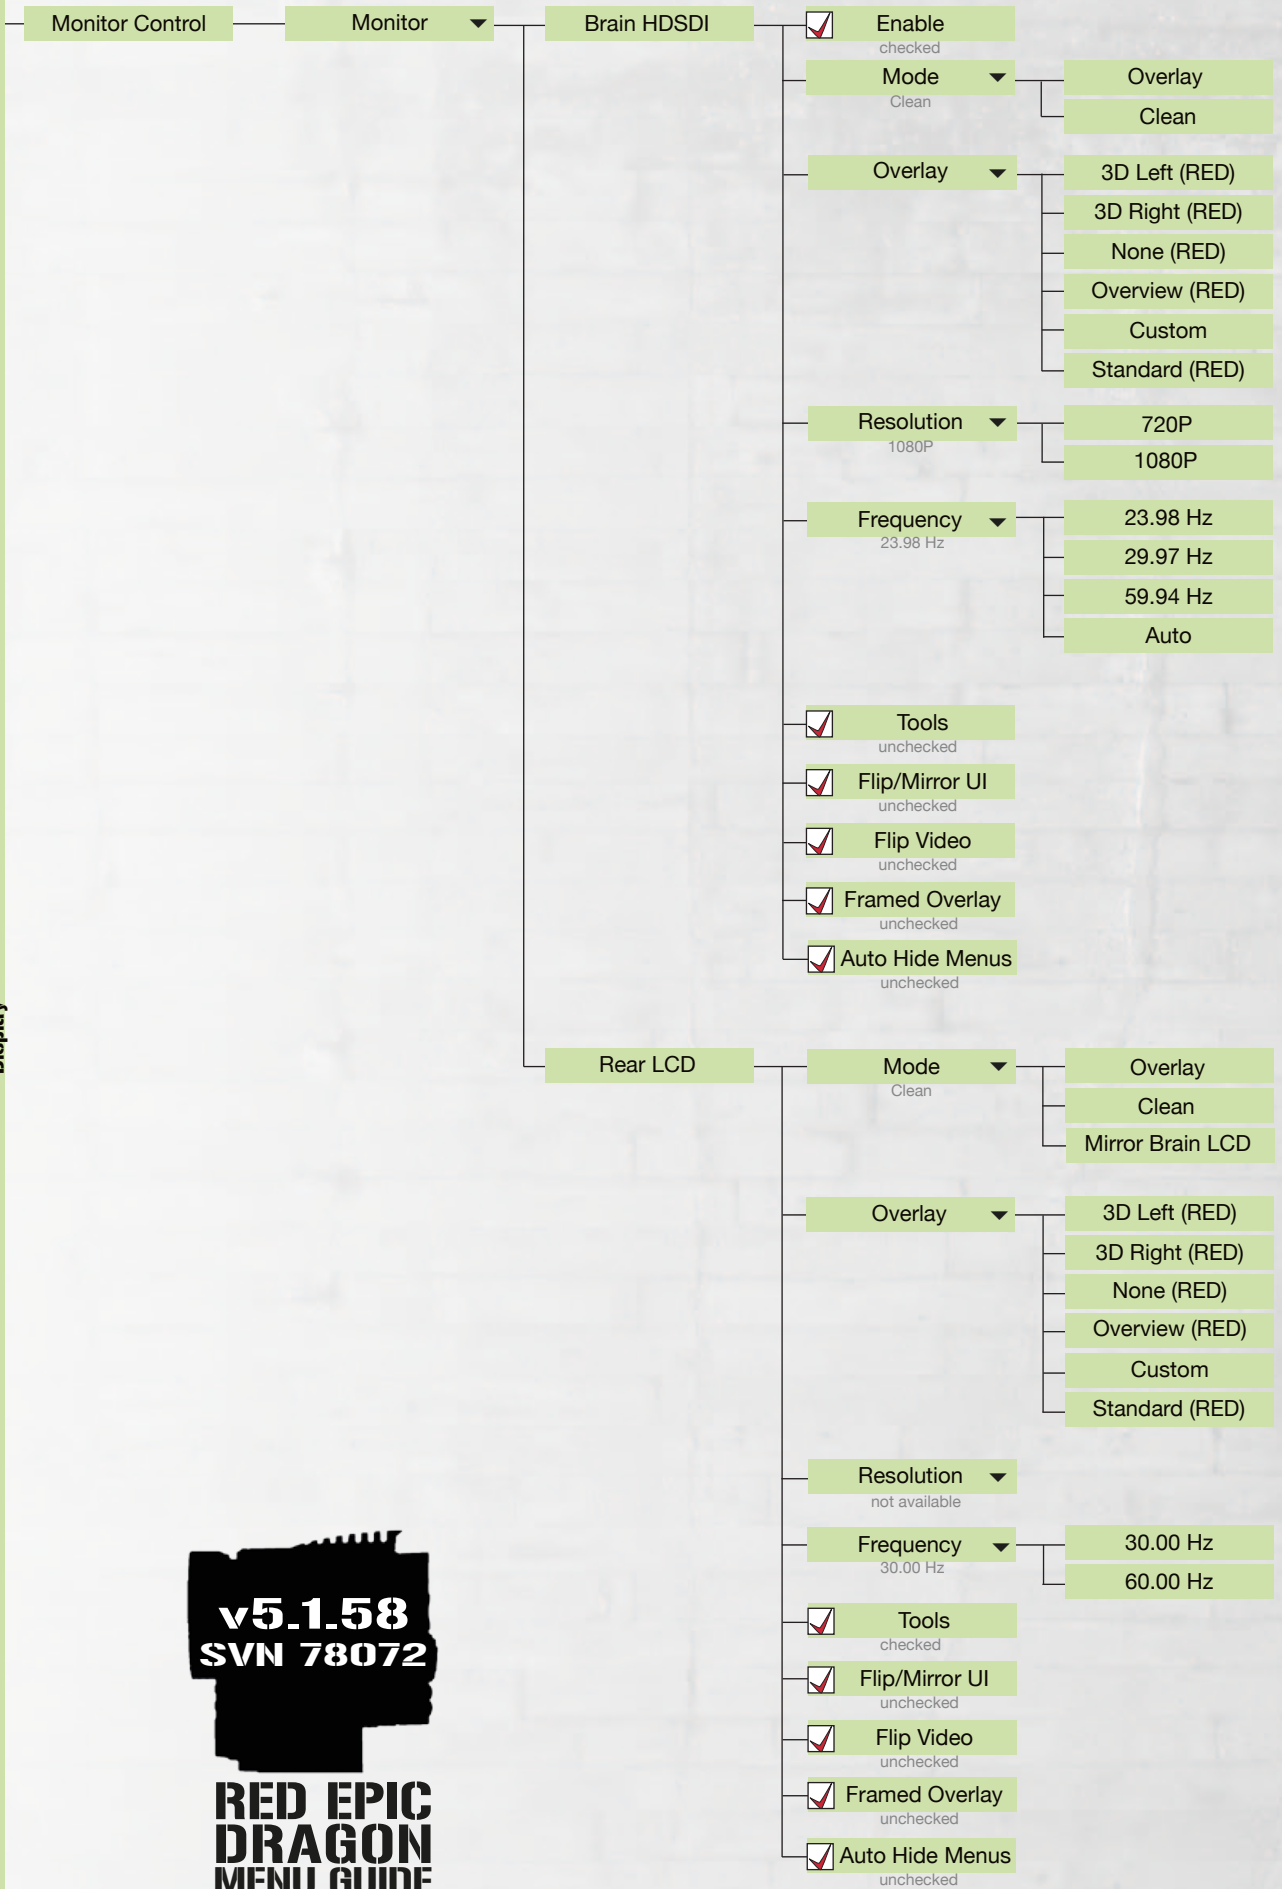

Advanced Menus 6/22

Settings

Display

**RED EPIC
DRAGON
MENU GUIDE**

OCTAMAS

Menu Guide OCTAMAS AG Switzerland
mail@octamas.com +41 44 401 58 00
www.octamas.com