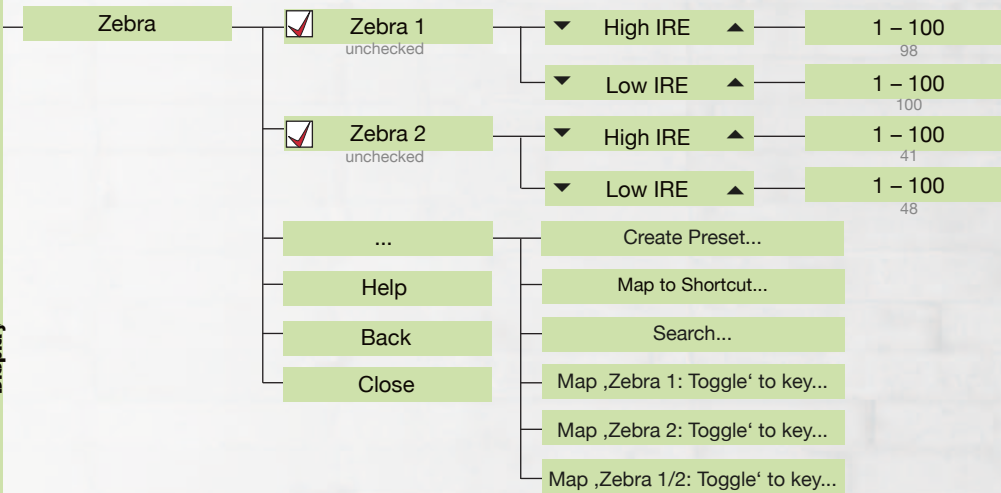

RED EPIC DRAGON MENU GUIDE

Settings

Display