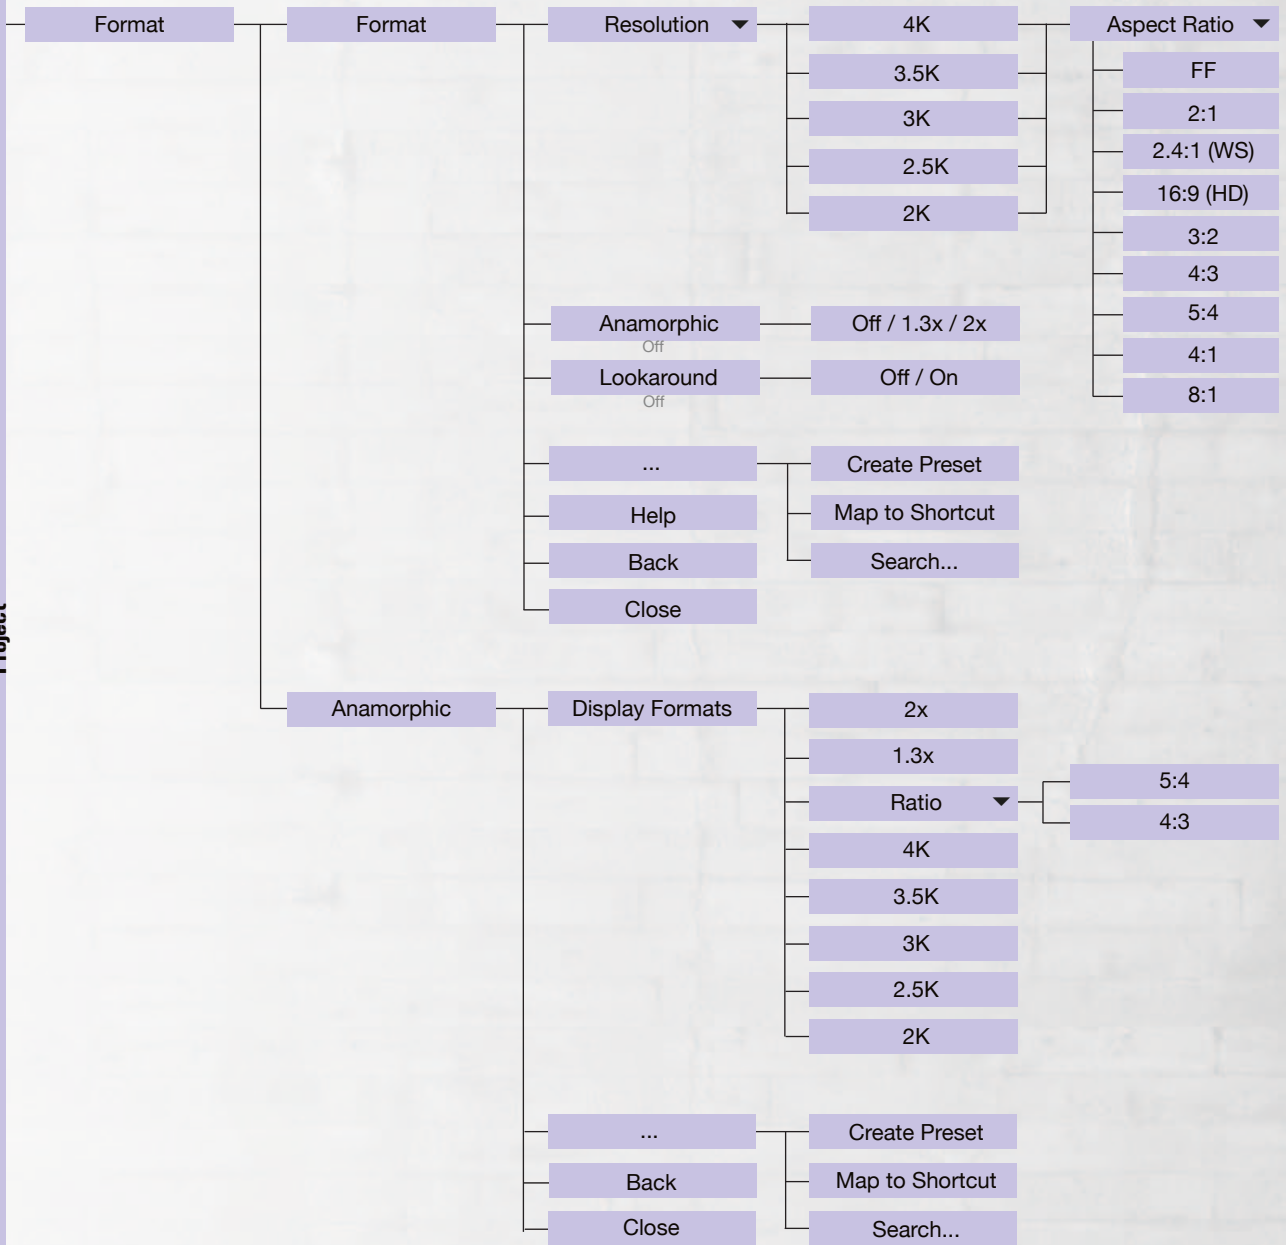

Back

Search...

Close

Map ,TC Display Mode: Toggle' to key...

Project

RED EPIC DRAGON MENU GUIDE

OCTAMAS

Menu Guide OCTAMAS AG Switzerland  
 mail@octamas.com +41 44 401 58 00  
 www.octamas.com

## Settings

Project

**RED EPIC  
DRAGON  
MENU GUIDE**