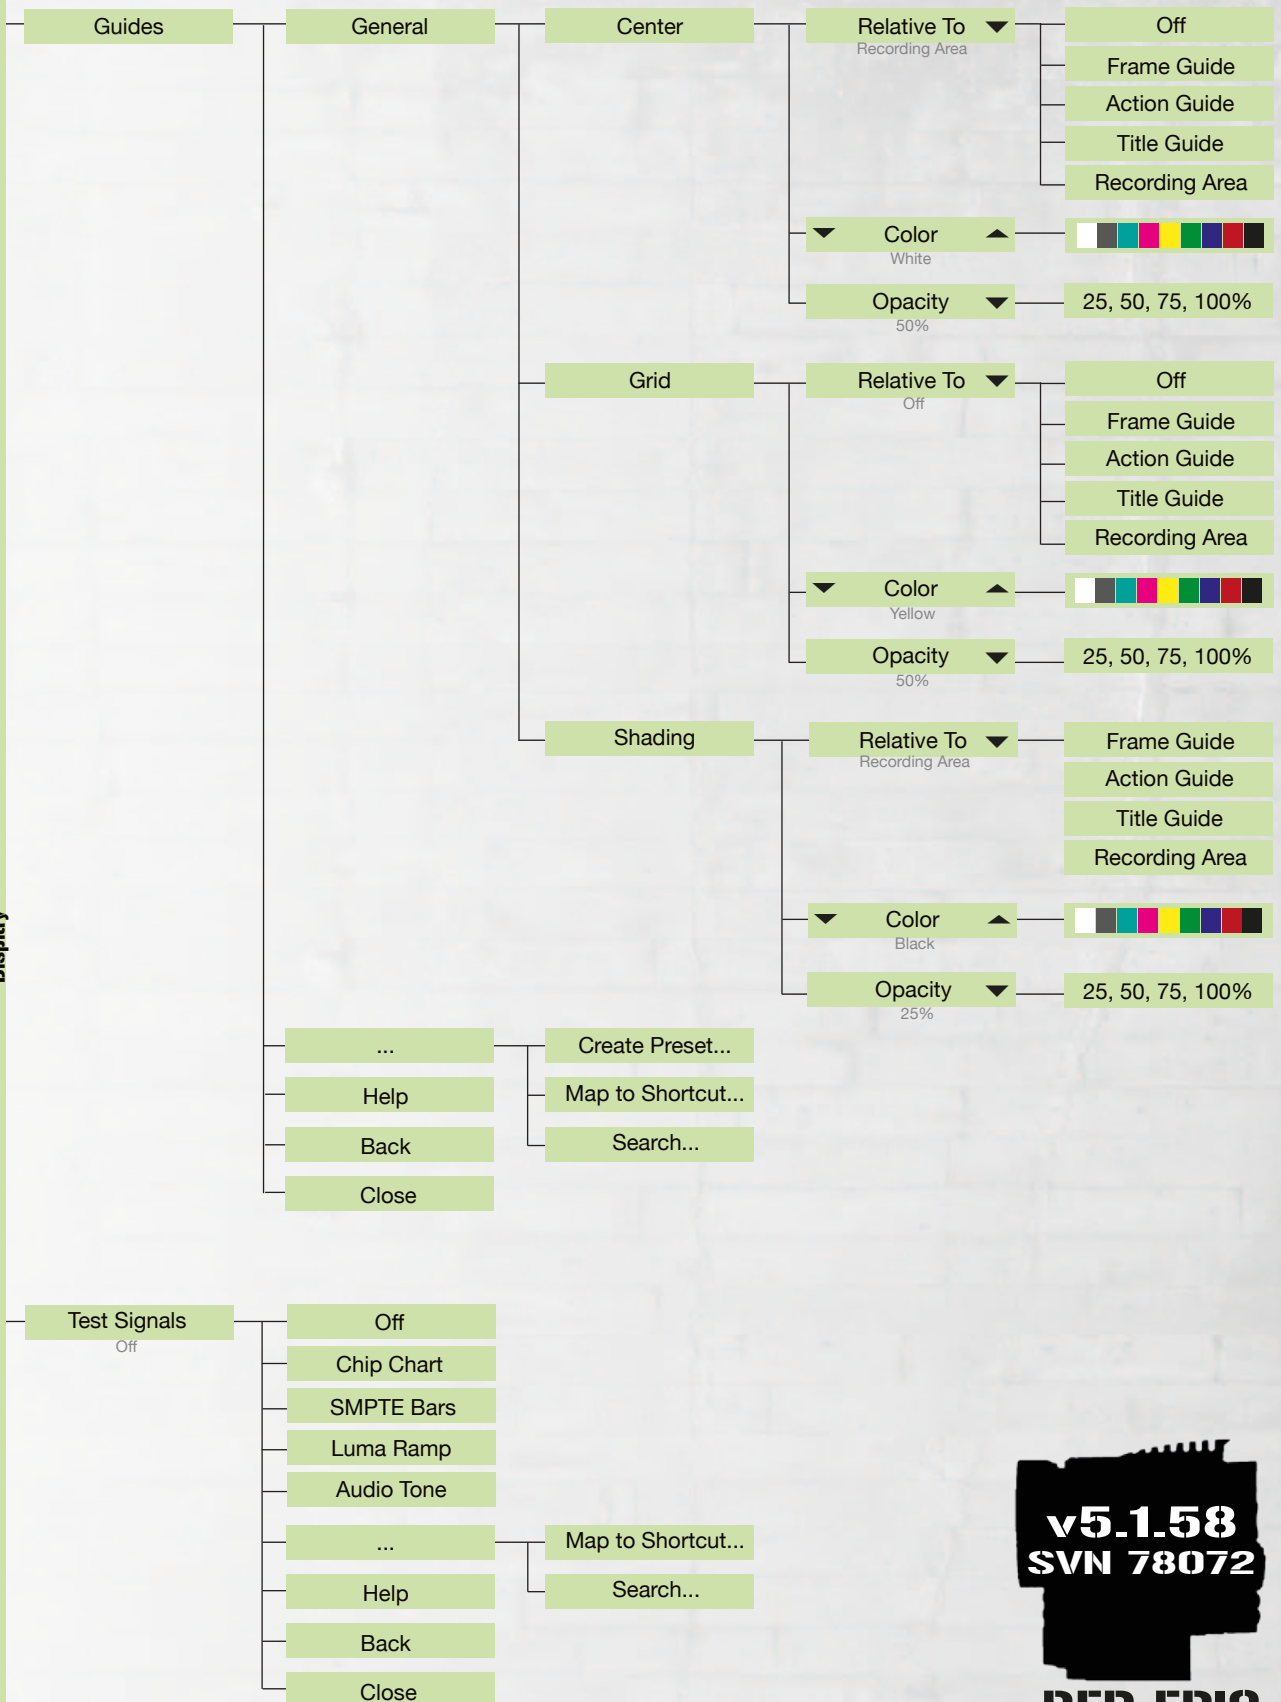

## Settings

Display

RED EPIC  
DRAGON  
MENU GUIDE

OCTAMAS

## Settings

Display

**RED EPIC  
DRAGON  
MENU GUIDE**

OCTAMAS