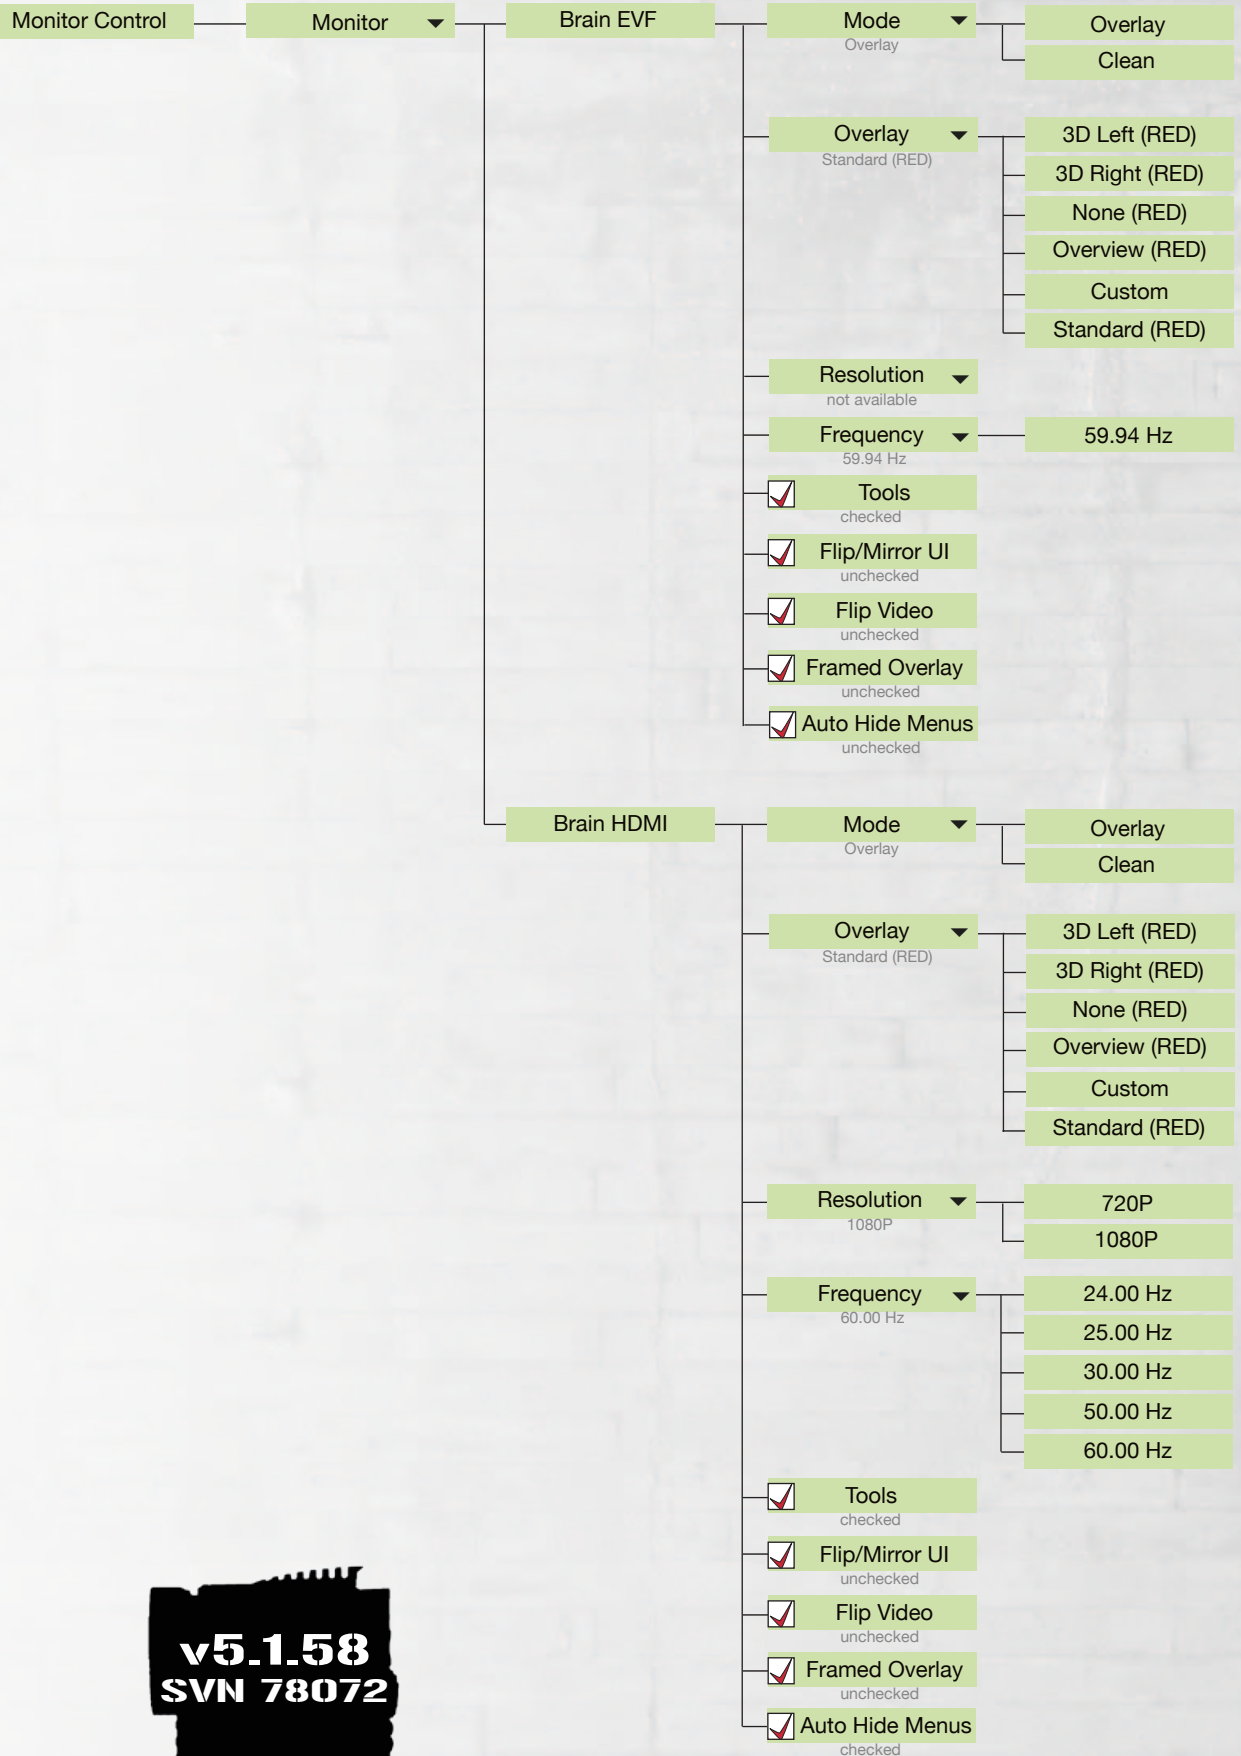

## RED EPIC DRAGON MENU GUIDE

### Settings

Display

## Settings

Display

**RED EPIC  
DRAGON  
MENU GUIDE**