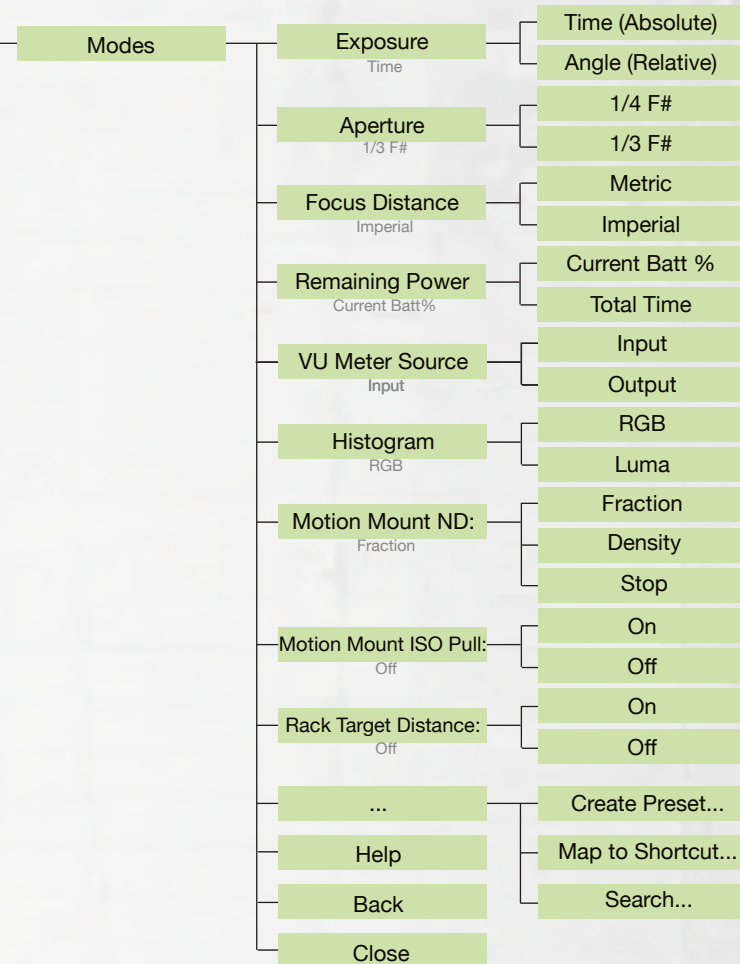

## Settings

Display

OCTAMAS

# Advanced Menus 10/22

## Settings

Display