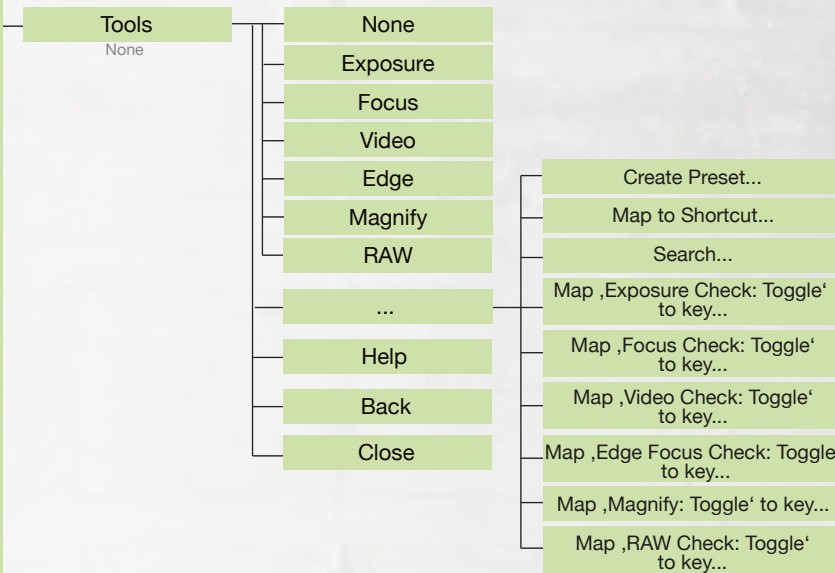

RED EPIC DRAGON MENU GUIDE

Settings

Display