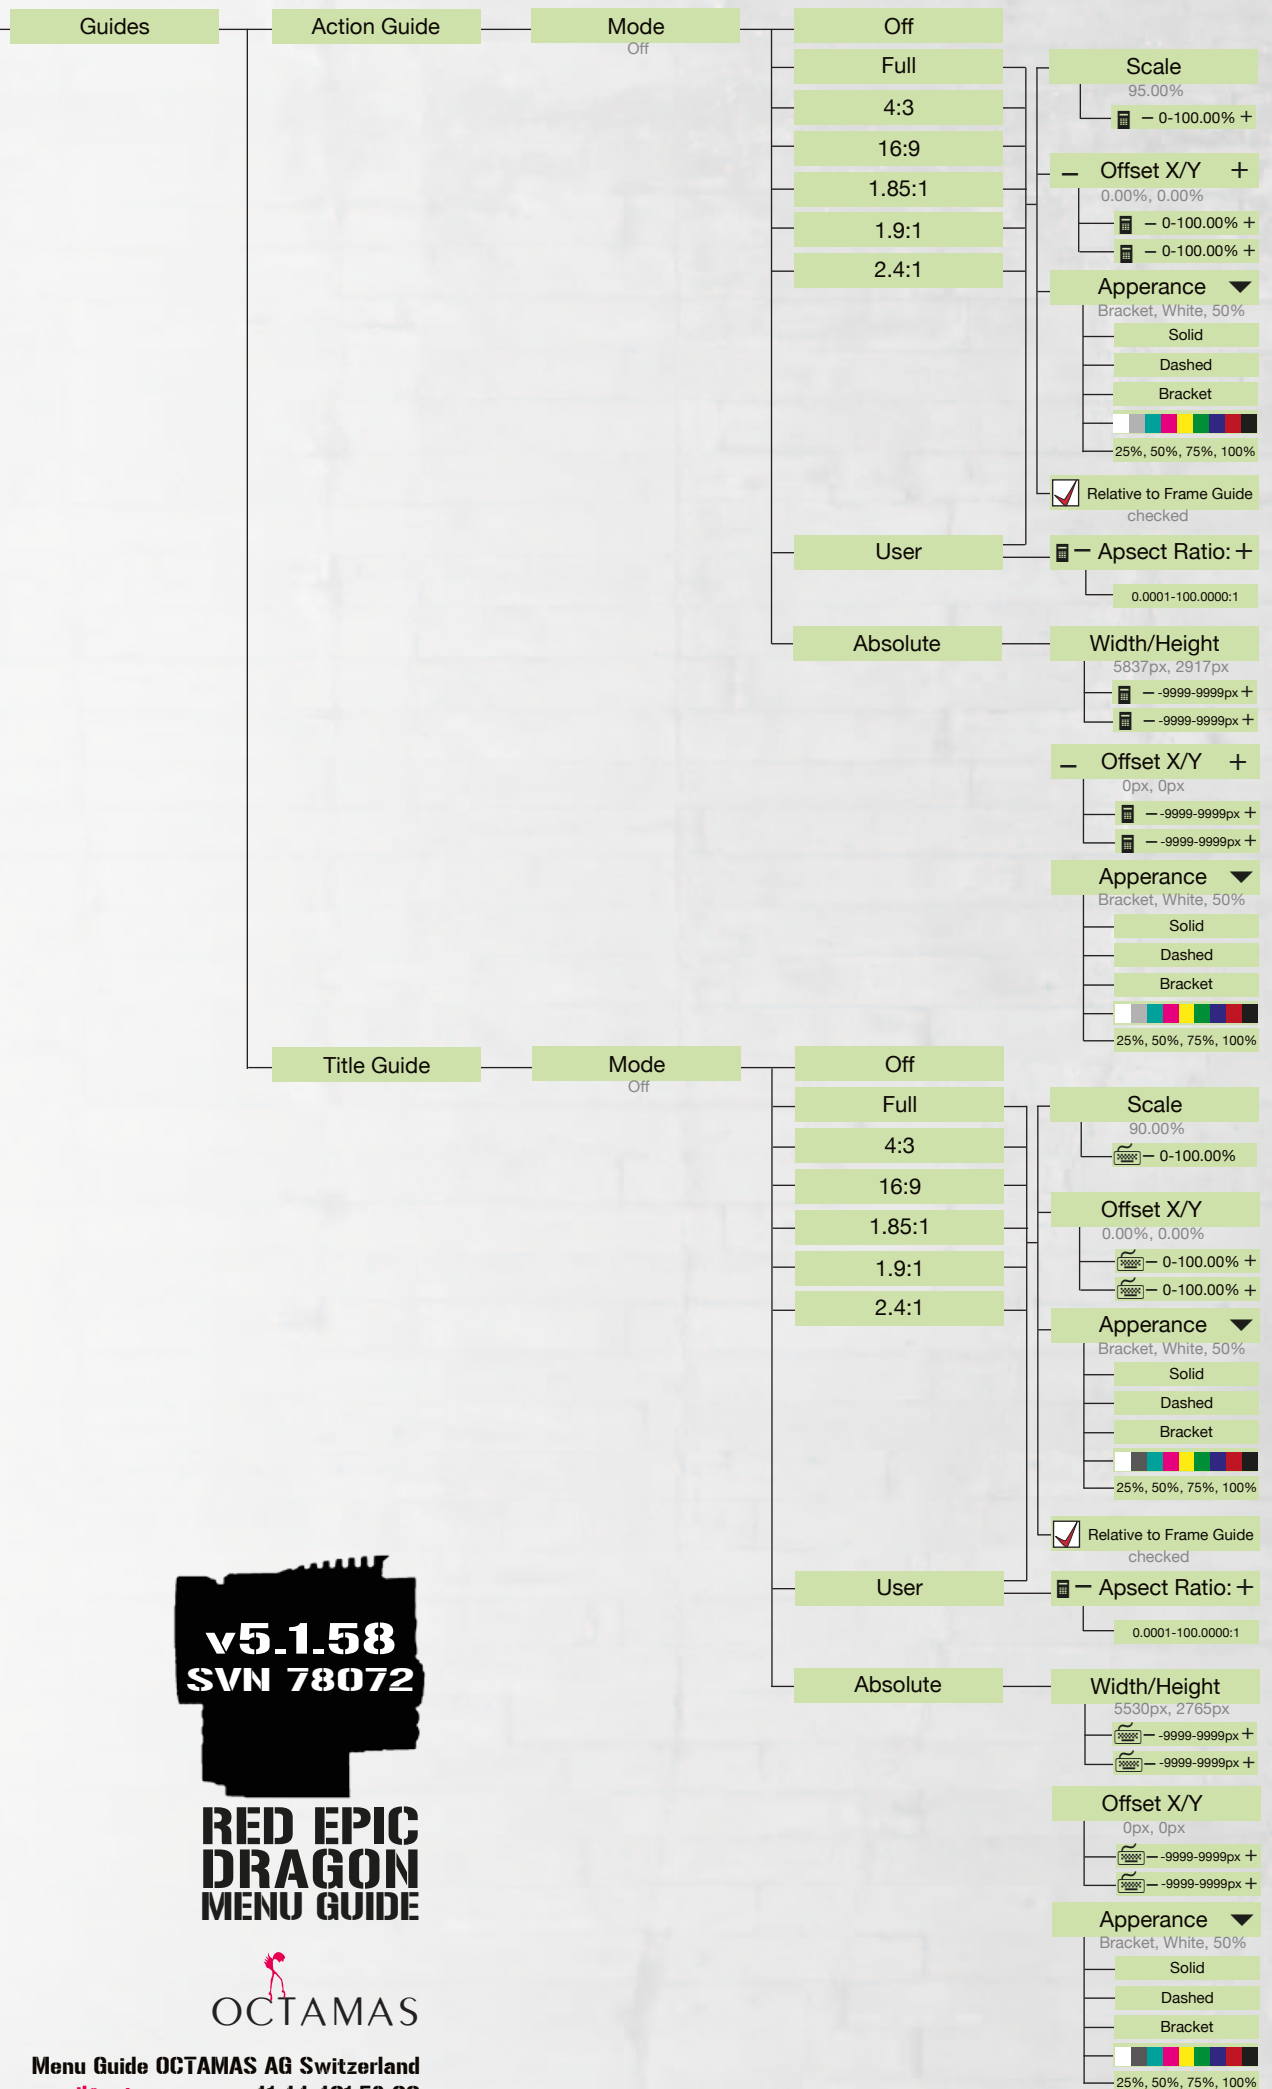

Advanced Menus 11/22

Settings

Display

RED EPIC
DRAGON
MENU GUIDE

OCTAMAS