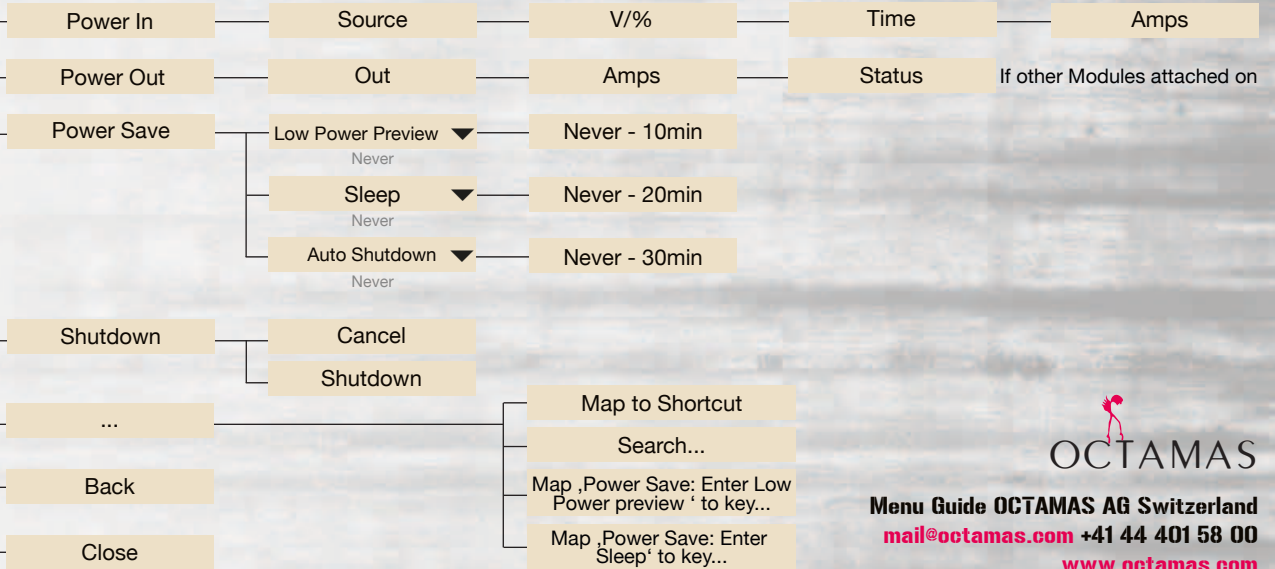

Power

Exposure Assist

Presets

RED EPIC DRAGON MENU GUIDE

Settings

Display

Settings

Display