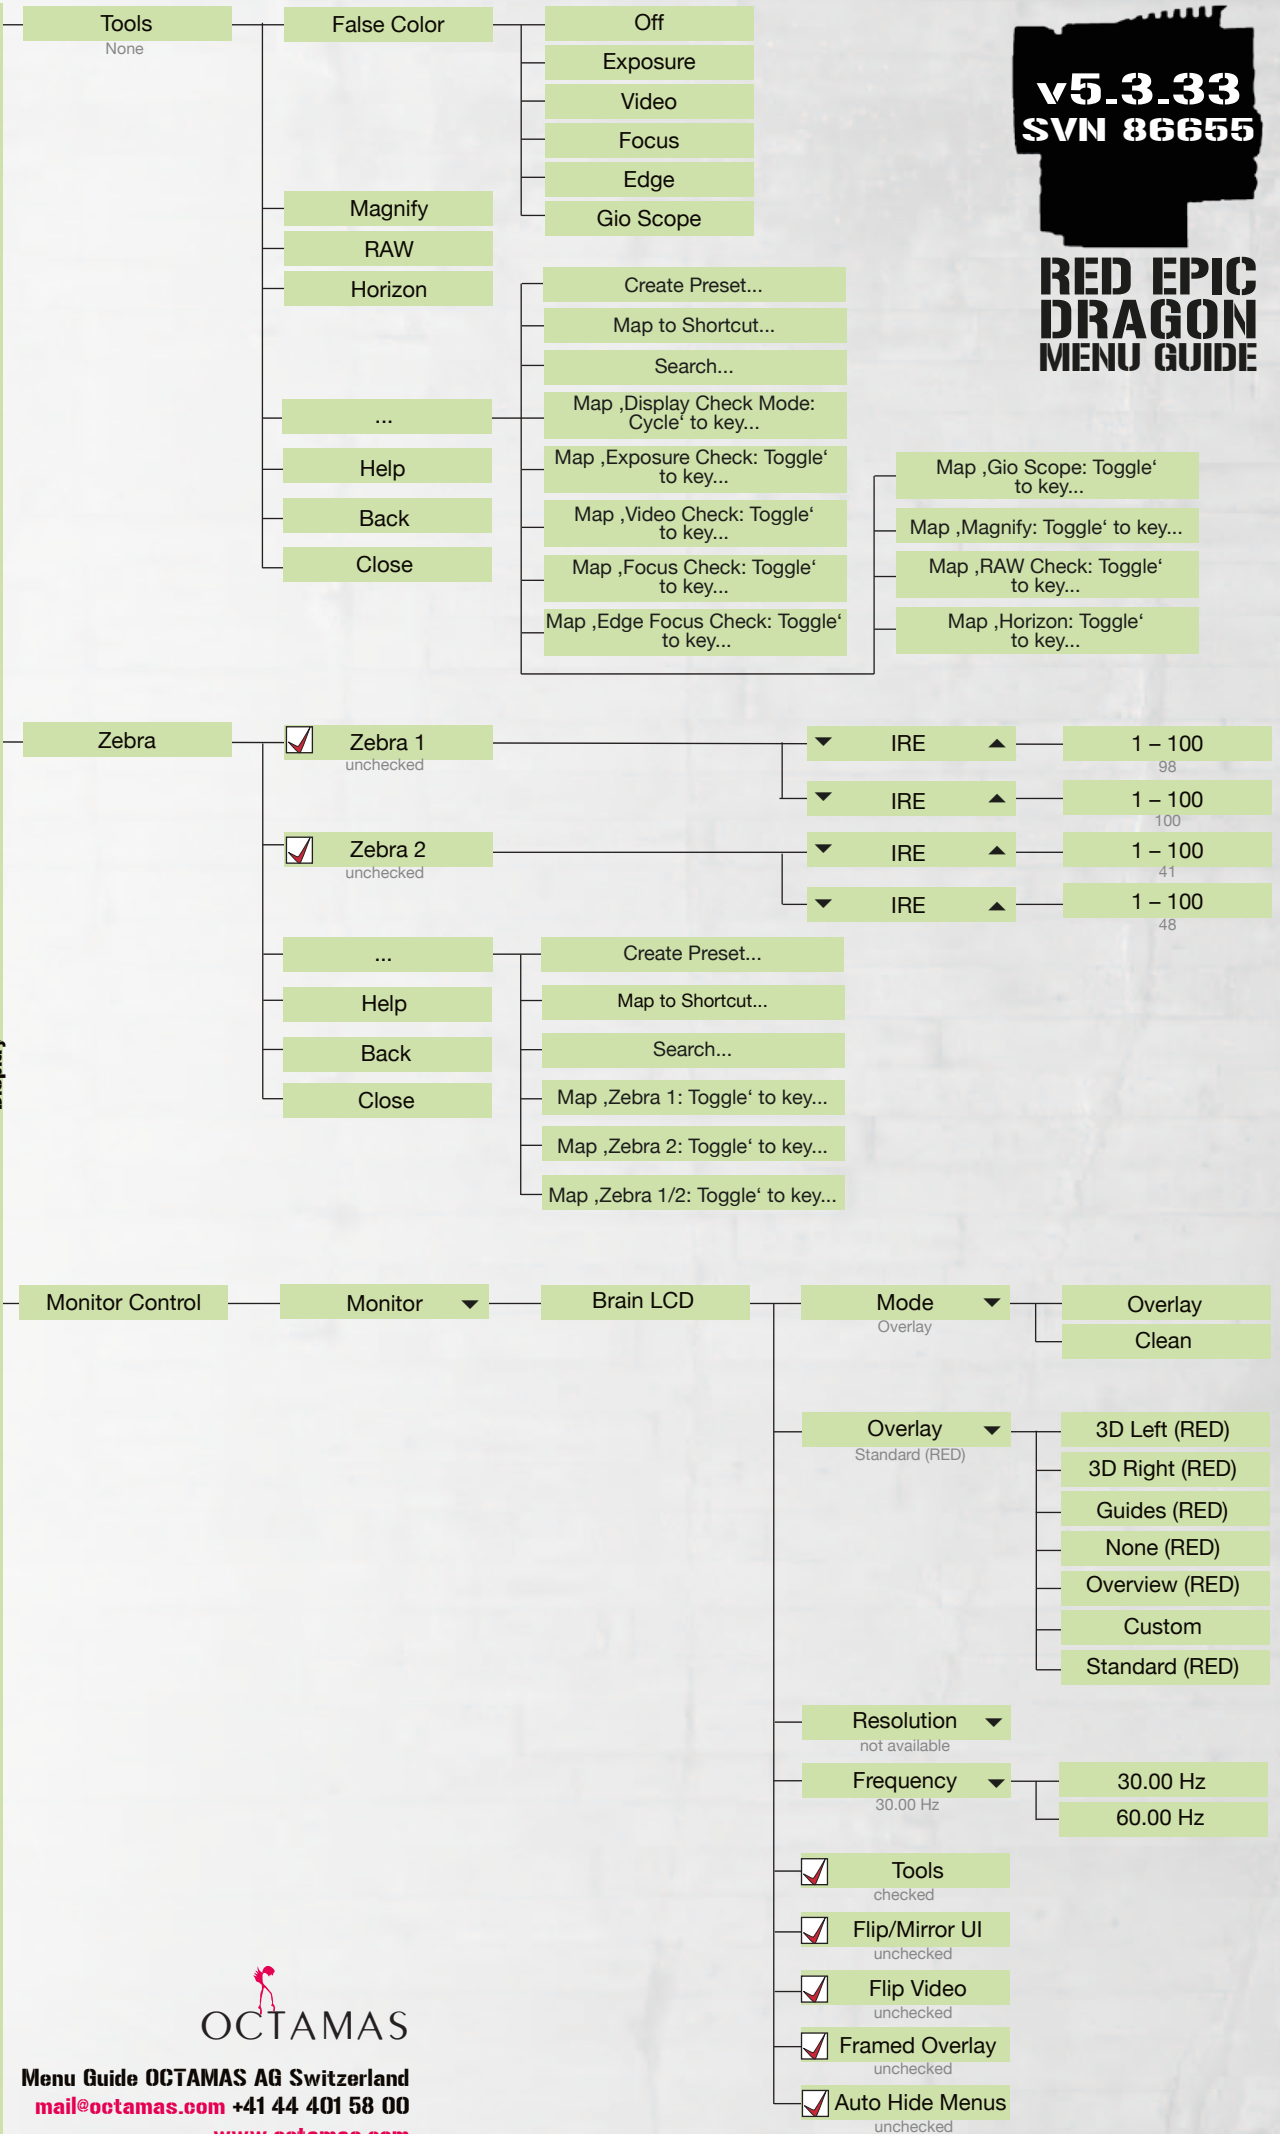

Power

Exposure Assist

Presets

RED EPIC DRAGON MENU GUIDE

Settings

Display

Settings

Display