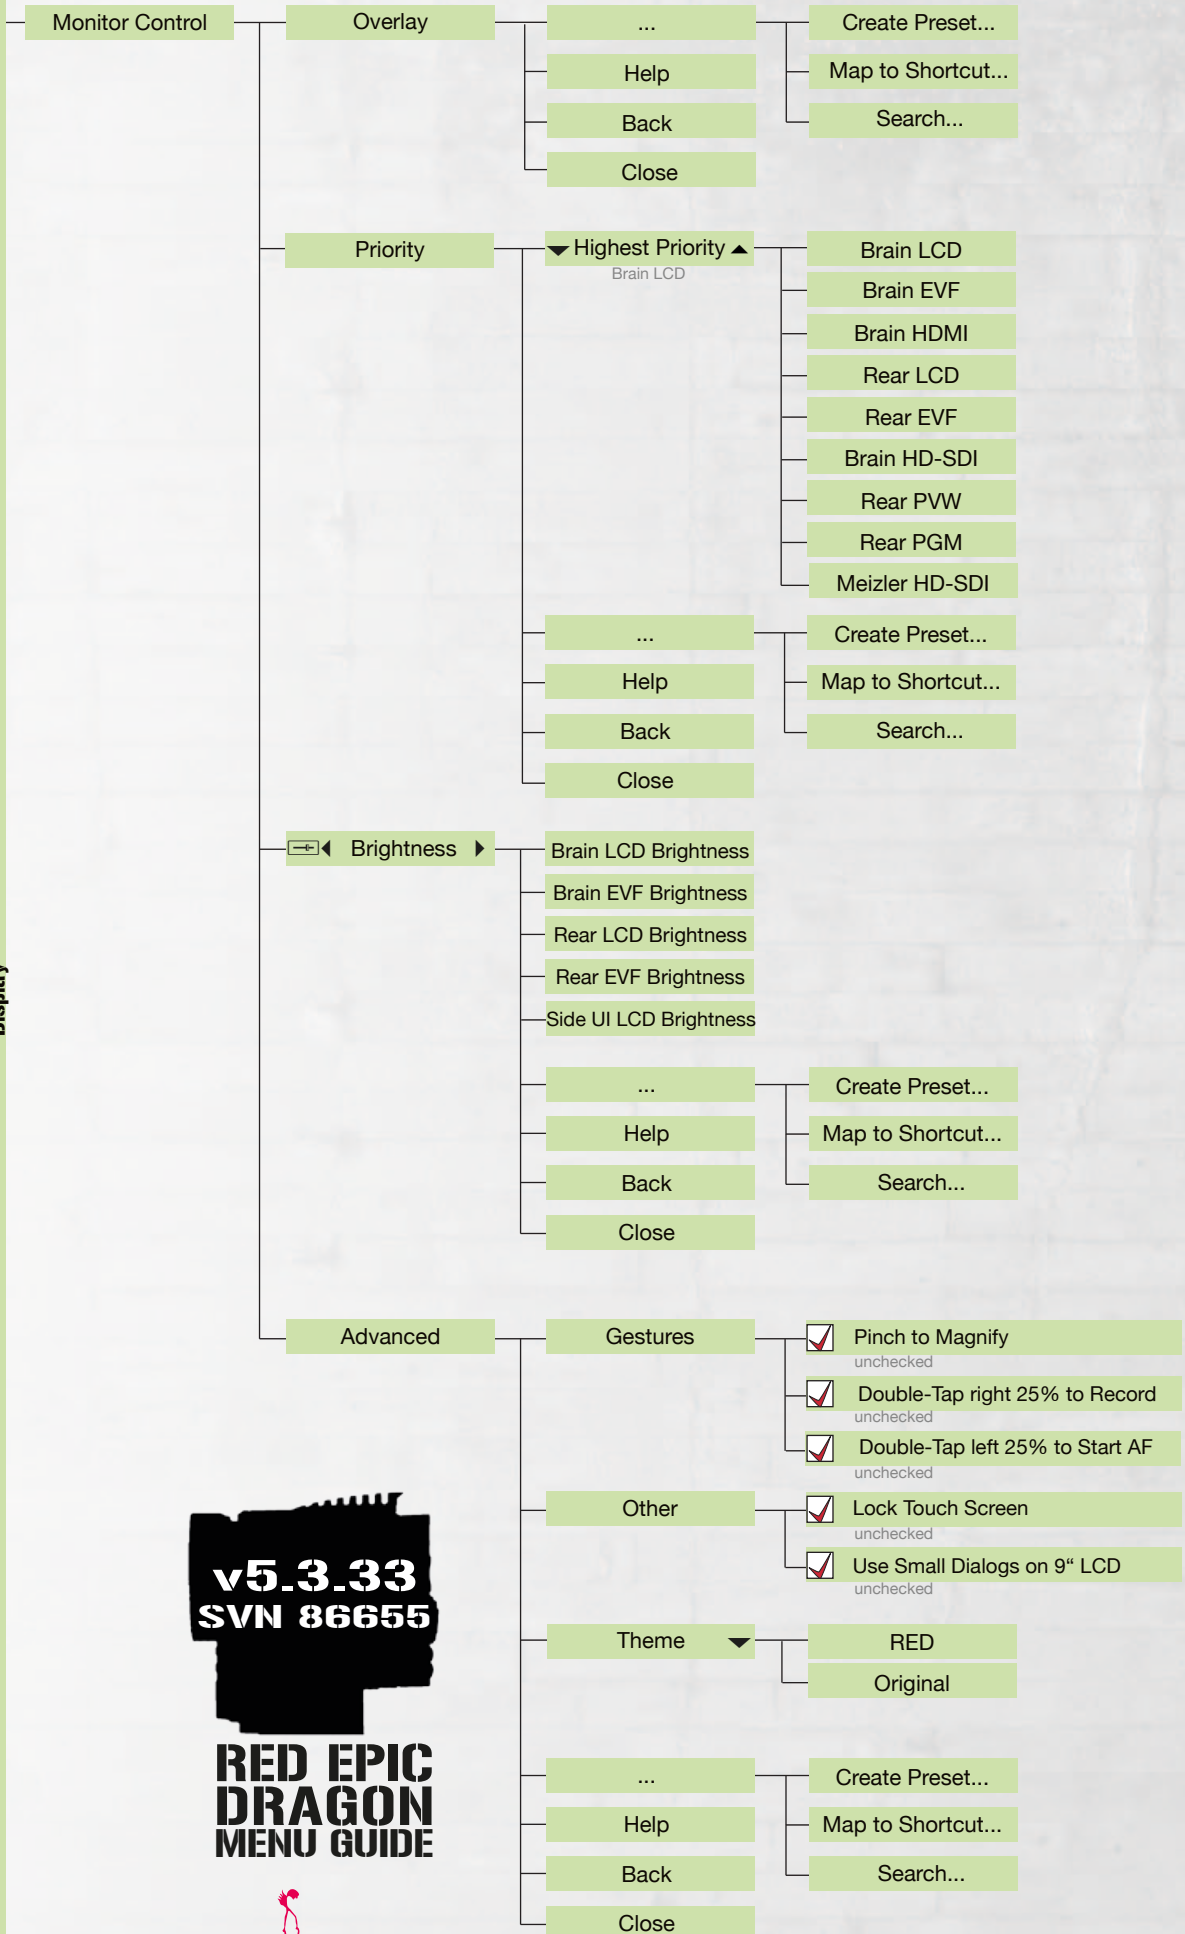

Display

**RED EPIC
DRAGON
MENU GUIDE**

**OCTAMAS**

Settings

Display

v5.3.33
SVN 86655

RED EPIC
DRAGON
MENU GUIDE

OCTAMAS

Settings

Display

**RED EPIC
DRAGON
MENU GUIDE**

OCTAMAS

Advanced Menus 11/24

Settings

Display

**RED EPIC
DRAGON
MENU GUIDE**