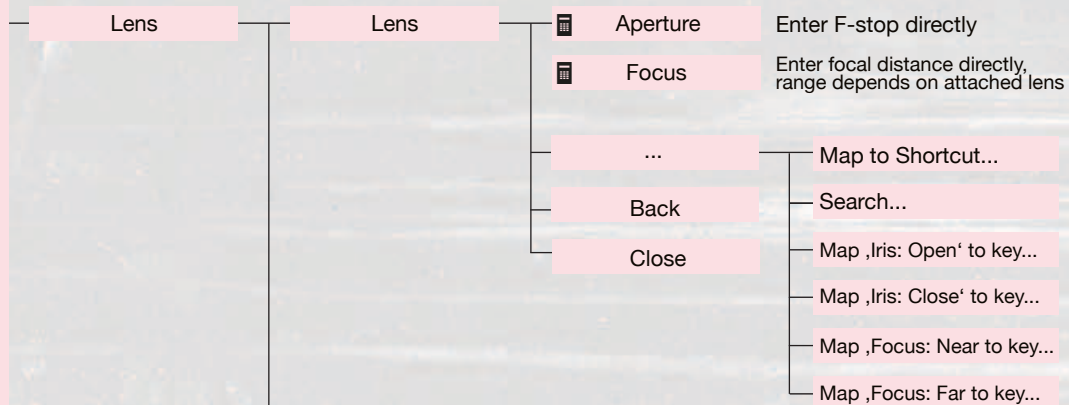

Settings Setup