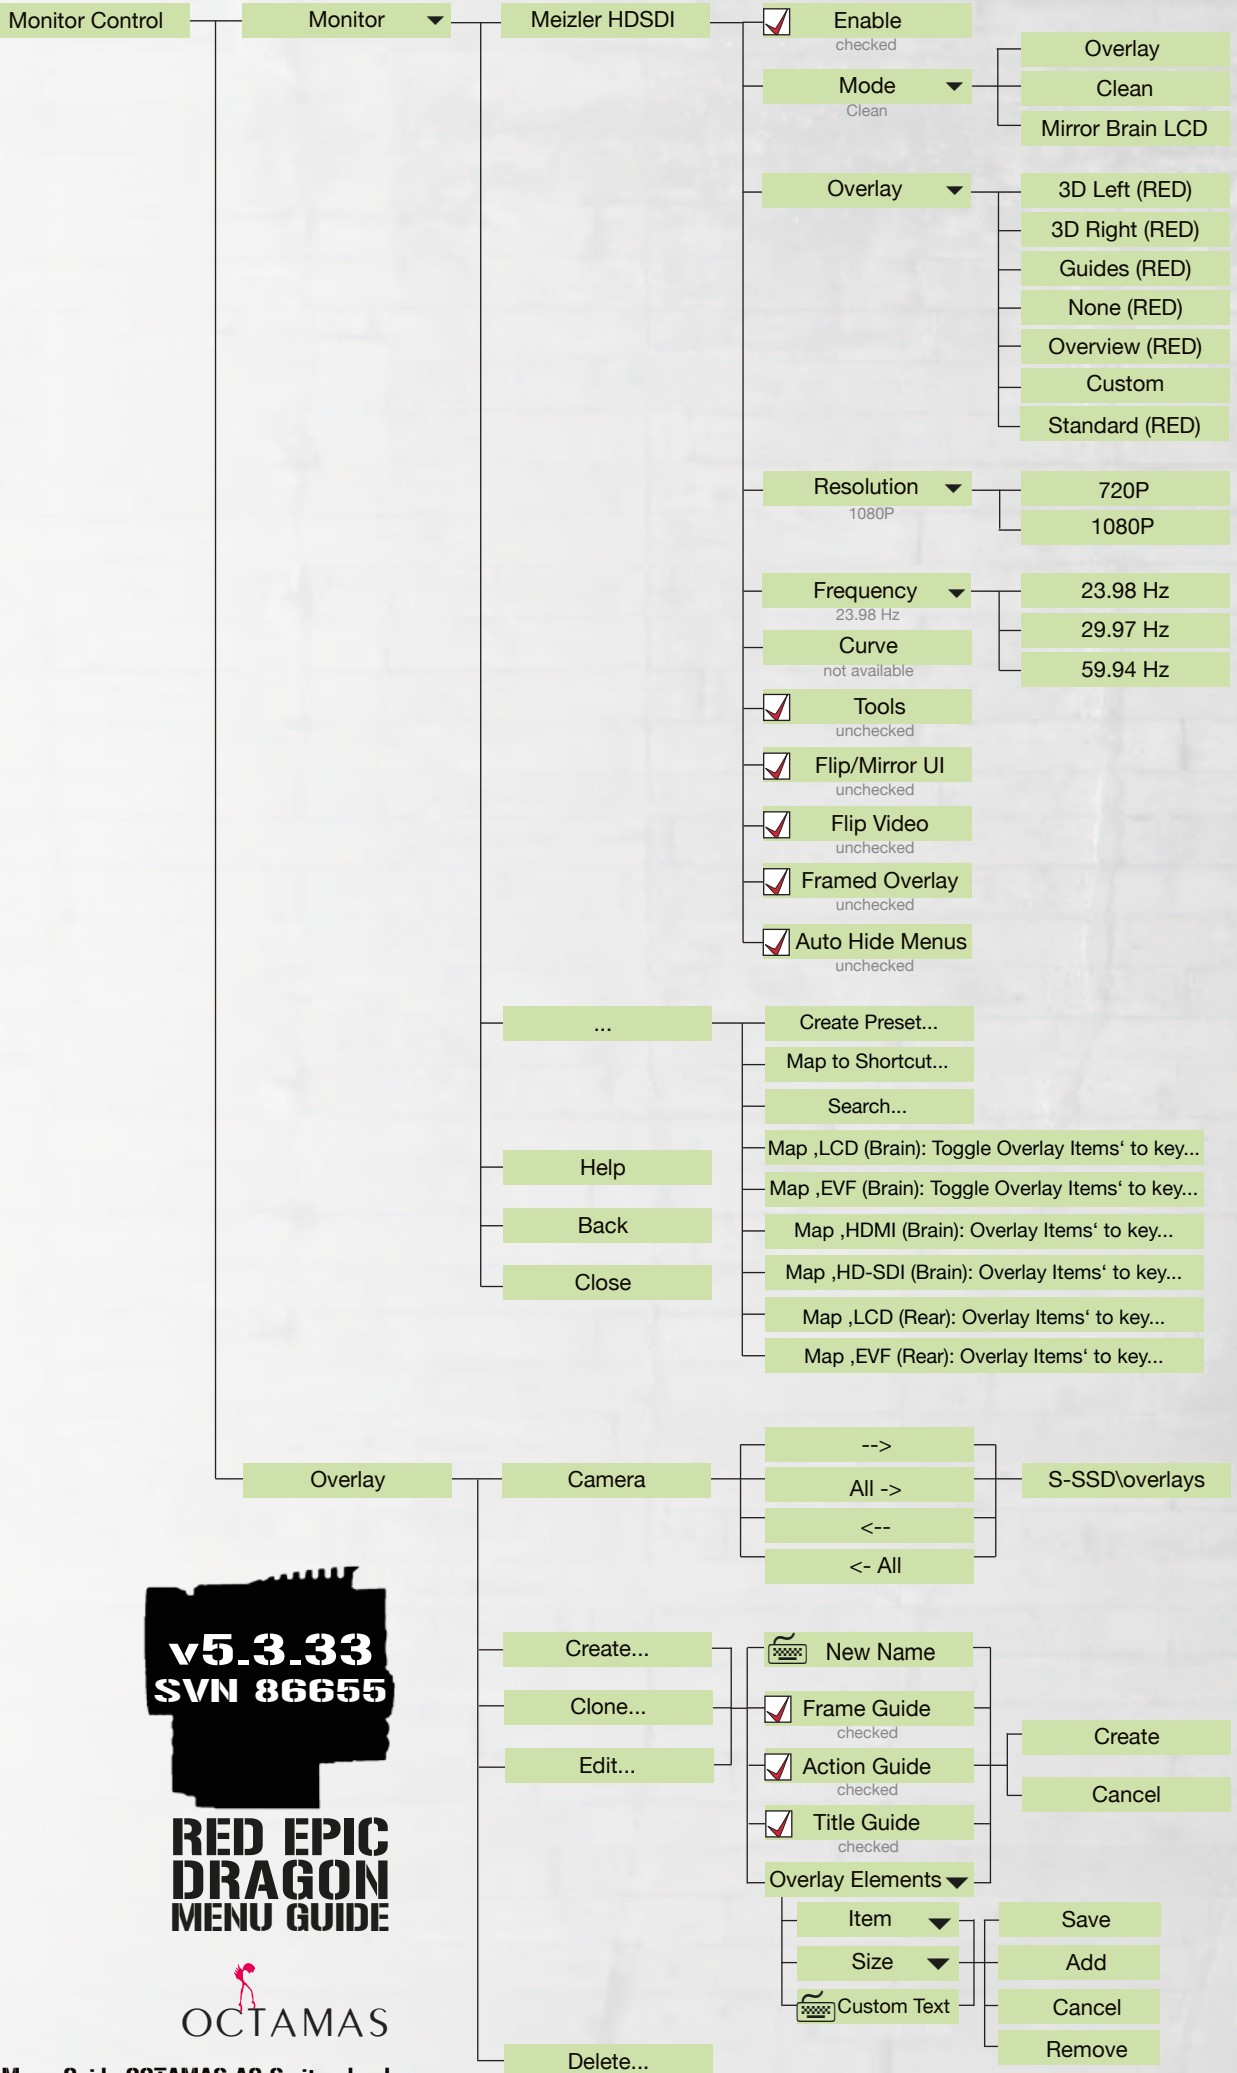

Display

**RED EPIC
DRAGON
MENU GUIDE**

**OCTAMAS**

Settings

Display

v5.3.33
SVN 86655

RED EPIC
DRAGON
MENU GUIDE

OCTAMAS

Settings

Display

**RED EPIC
DRAGON
MENU GUIDE**

OCTAMAS

Advanced Menus 11/24

Settings

Display

**RED EPIC
DRAGON
MENU GUIDE**