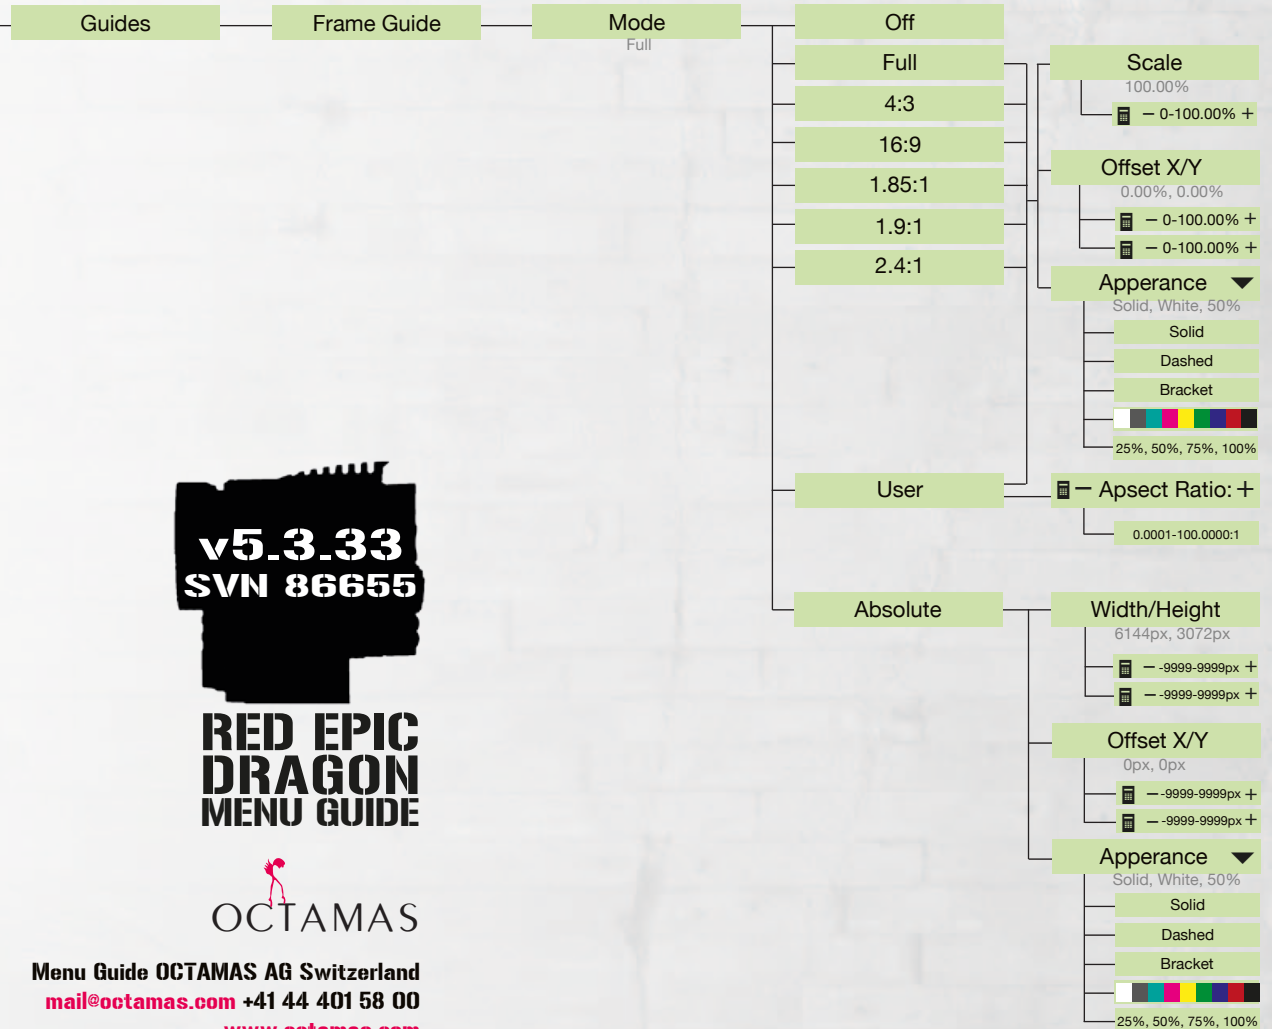

Settings

Display

**RED EPIC
DRAGON
MENU GUIDE**

OCTAMAS

Advanced Menus 11/24

Settings

Display

**RED EPIC
DRAGON
MENU GUIDE**