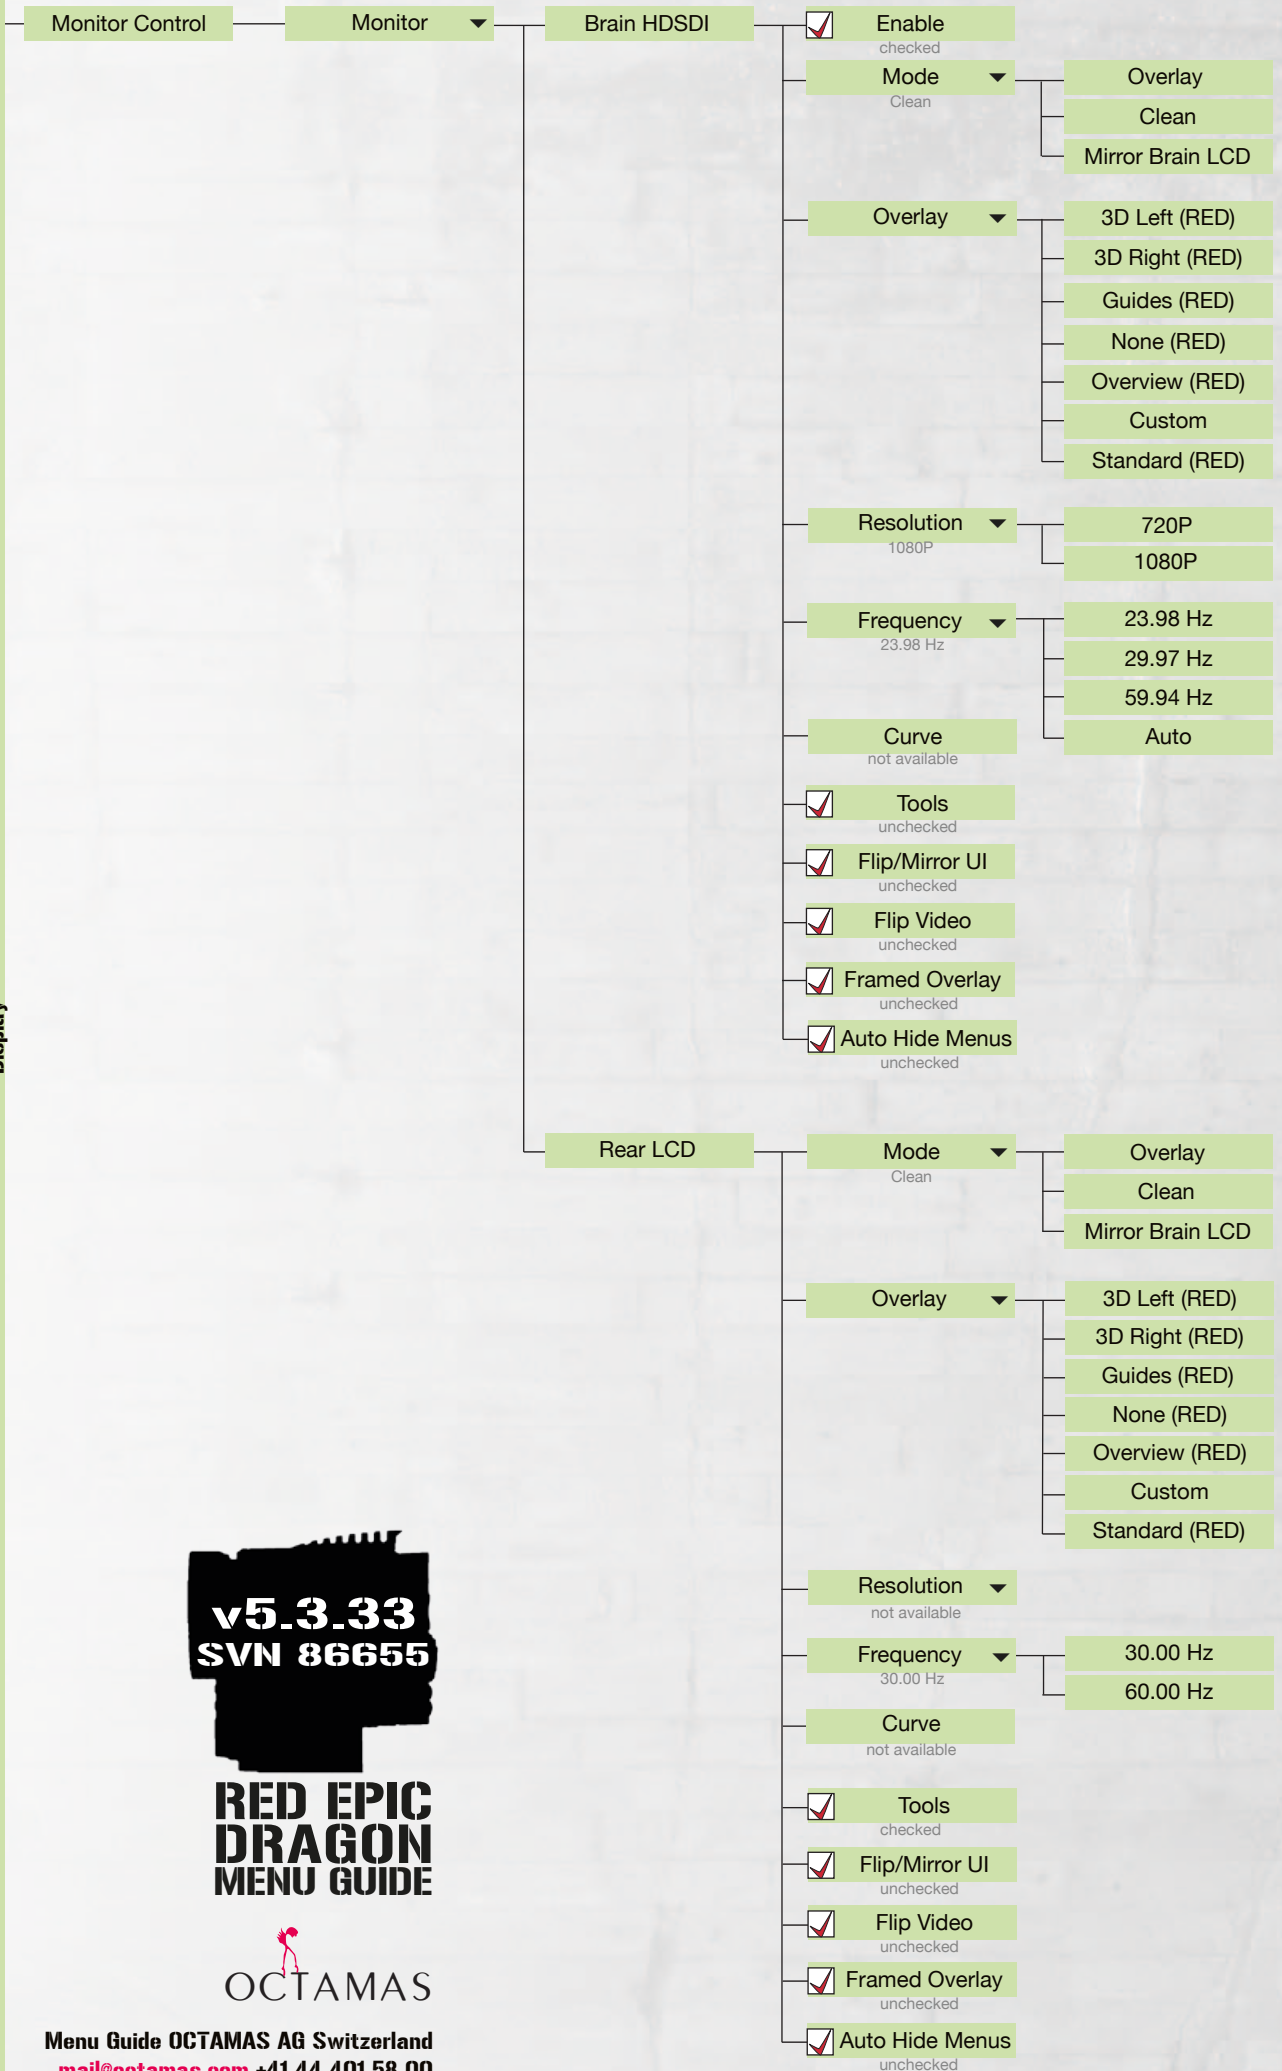

Advanced Menus 7/24

Settings

Display

**RED EPIC
DRAGON
MENU GUIDE**

OCTAMAS

Menu Guide OCTAMAS AG Switzerland
mail@octamas.com +41 44 401 58 00
www.octamas.com