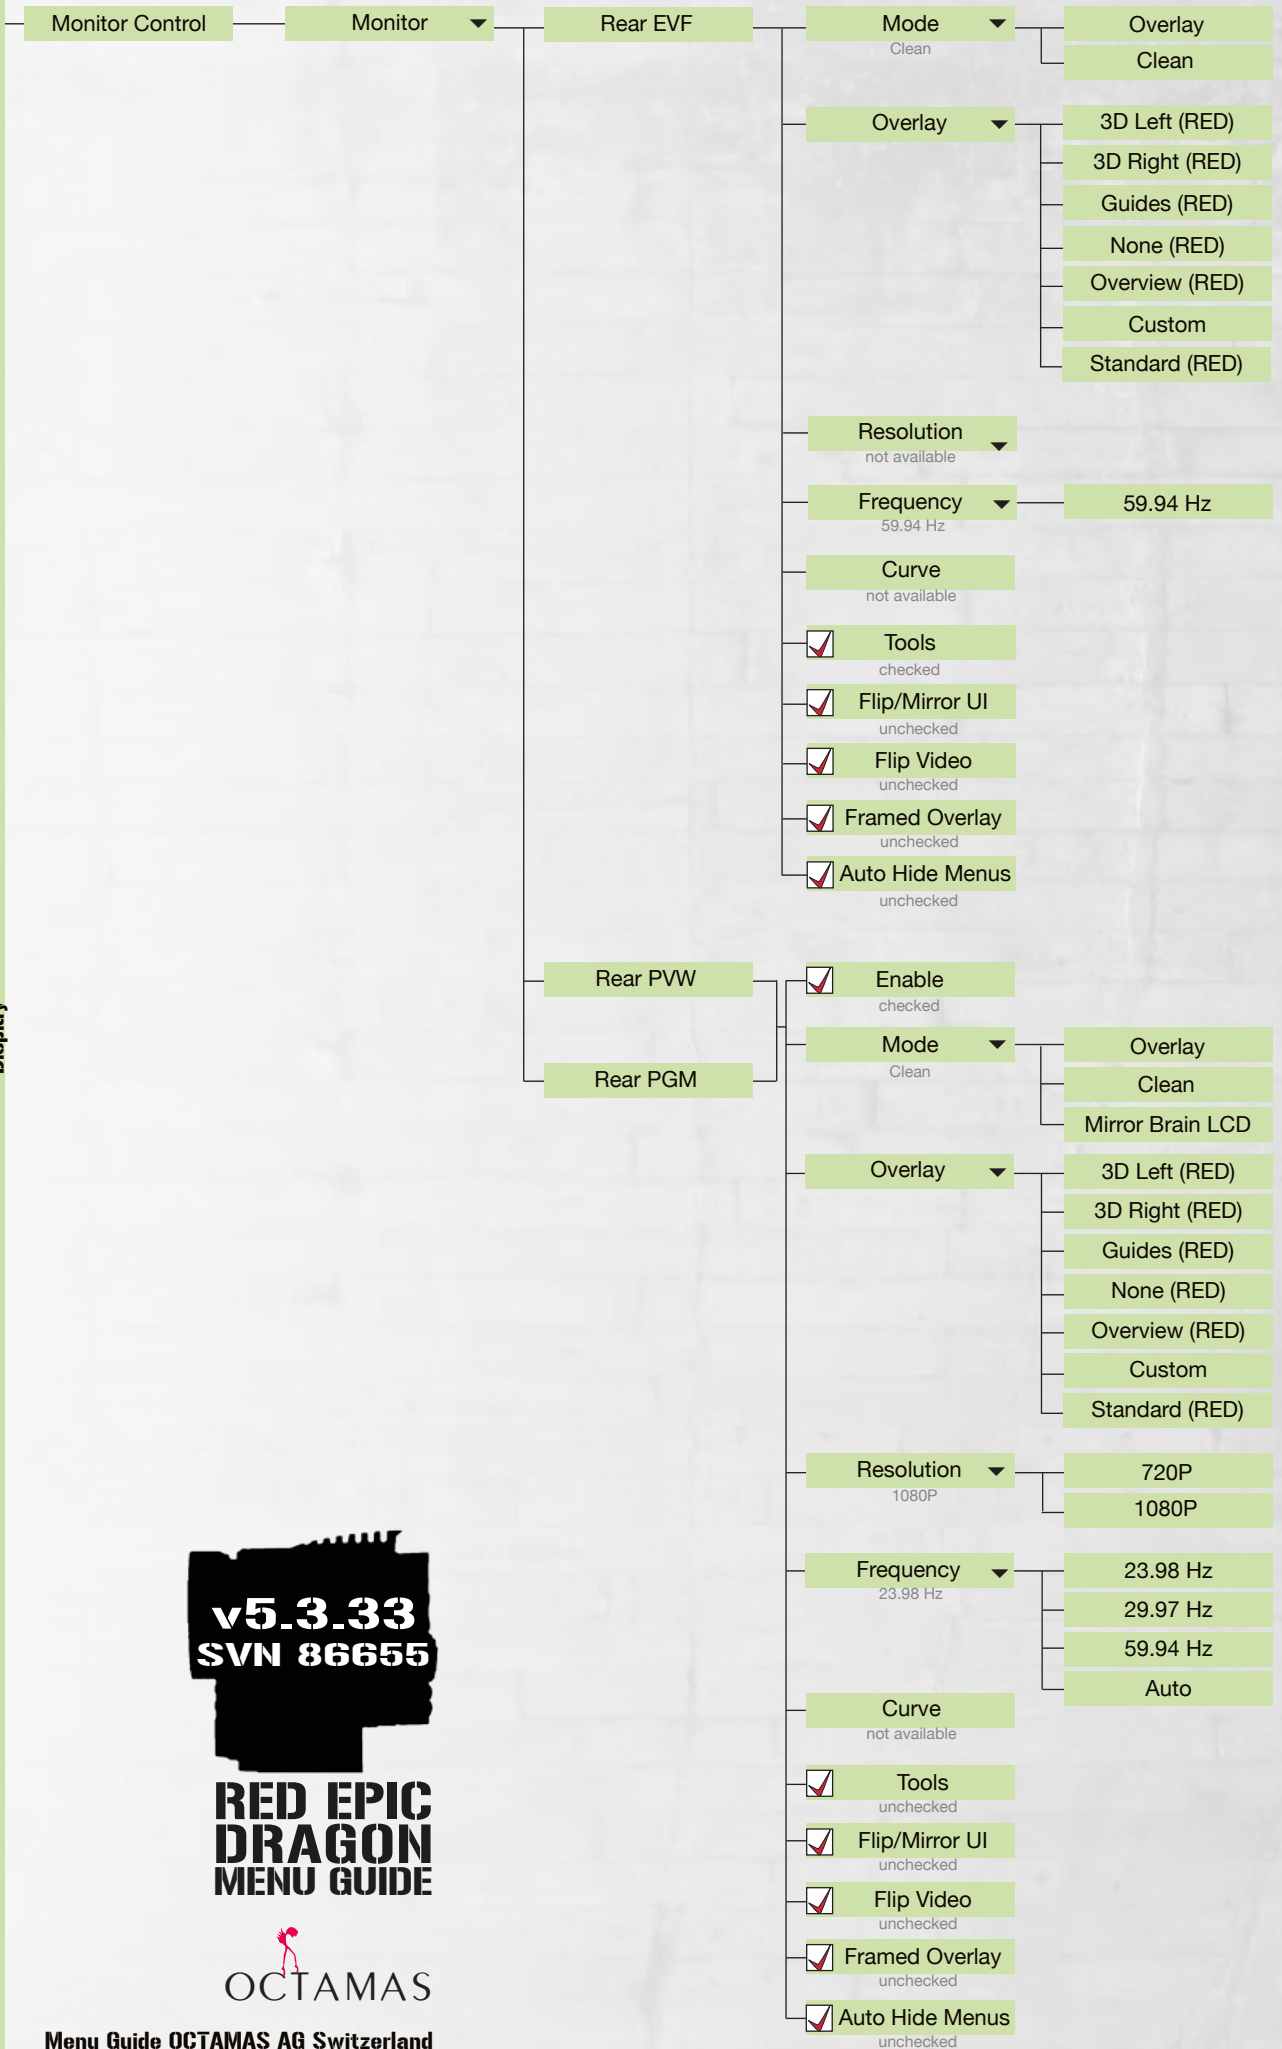

Display

**RED EPIC
DRAGON
MENU GUIDE**

**OCTAMAS**

Settings

Display

v5.3.33
SVN 86655

RED EPIC
DRAGON
MENU GUIDE

OCTAMAS