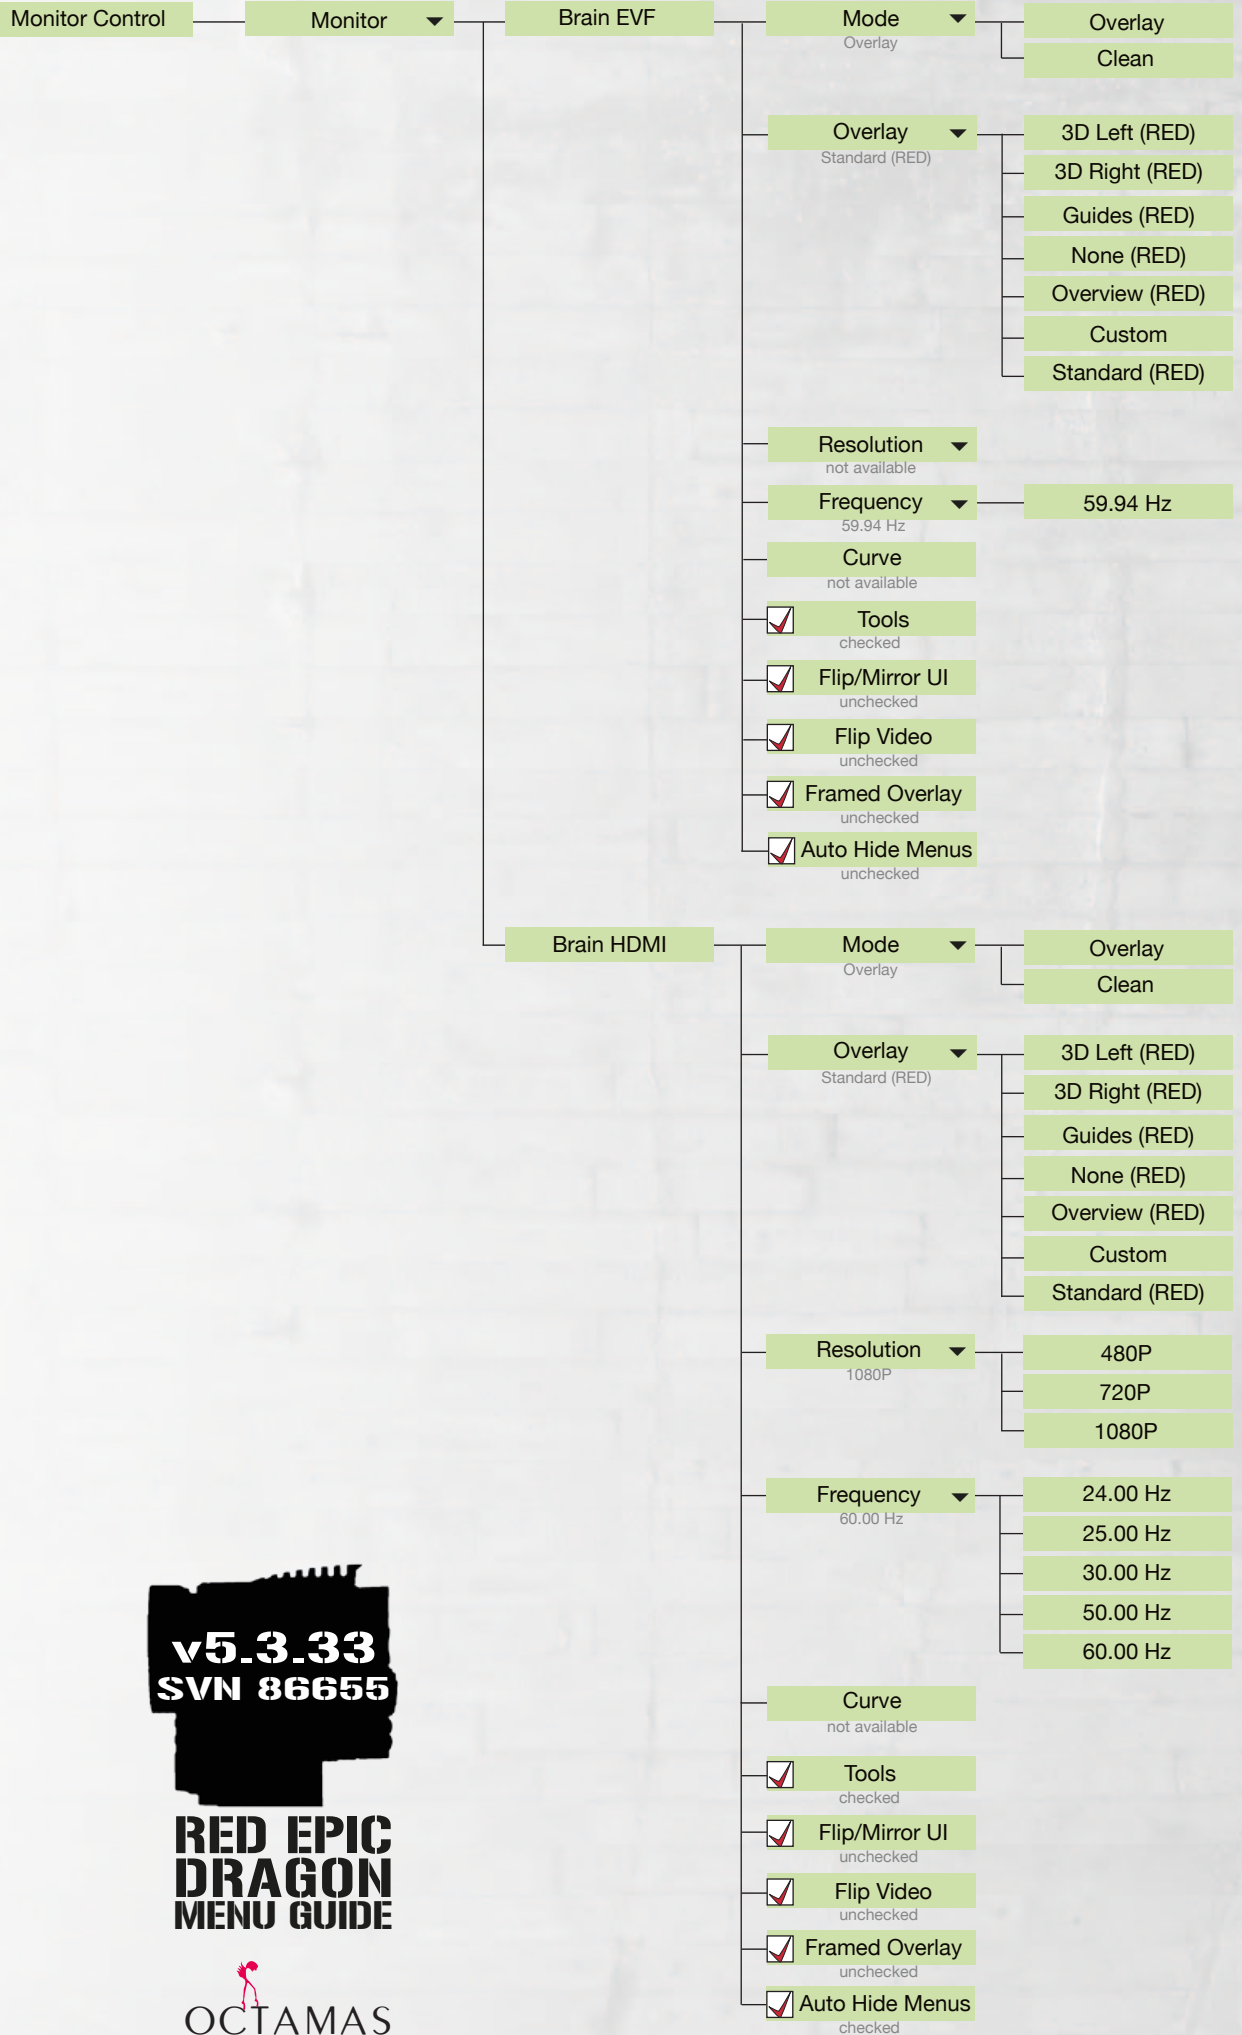

Power

Exposure Assist

Presets

RED EPIC DRAGON MENU GUIDE

Settings

Display

Settings

Display