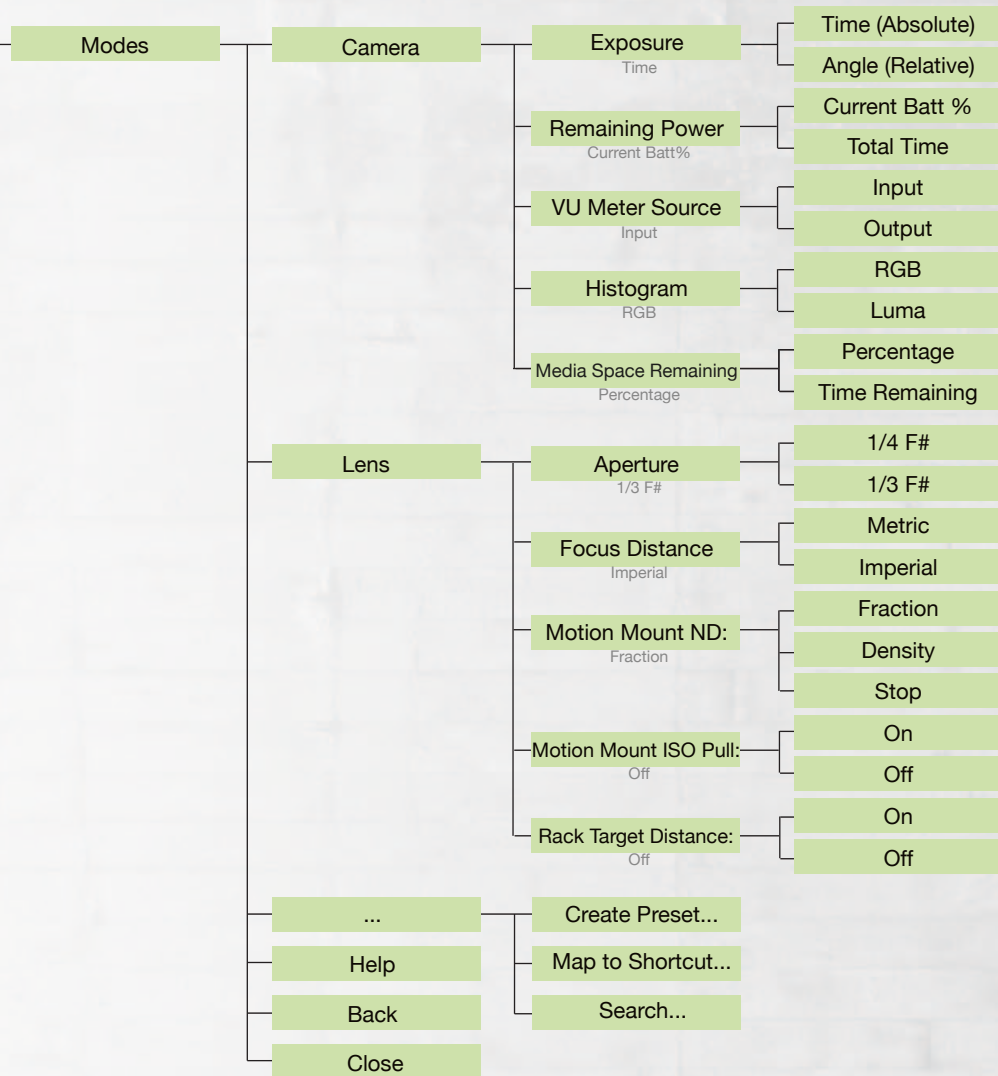

Display

**RED EPIC
DRAGON
MENU GUIDE**

**OCTAMAS**

Settings

Display

v5.3.33
SVN 86655

RED EPIC
DRAGON
MENU GUIDE

OCTAMAS

Settings

Display

**RED EPIC
DRAGON
MENU GUIDE**

OCTAMAS

Advanced Menus 11/24

Settings

Display

**RED EPIC
DRAGON
MENU GUIDE**