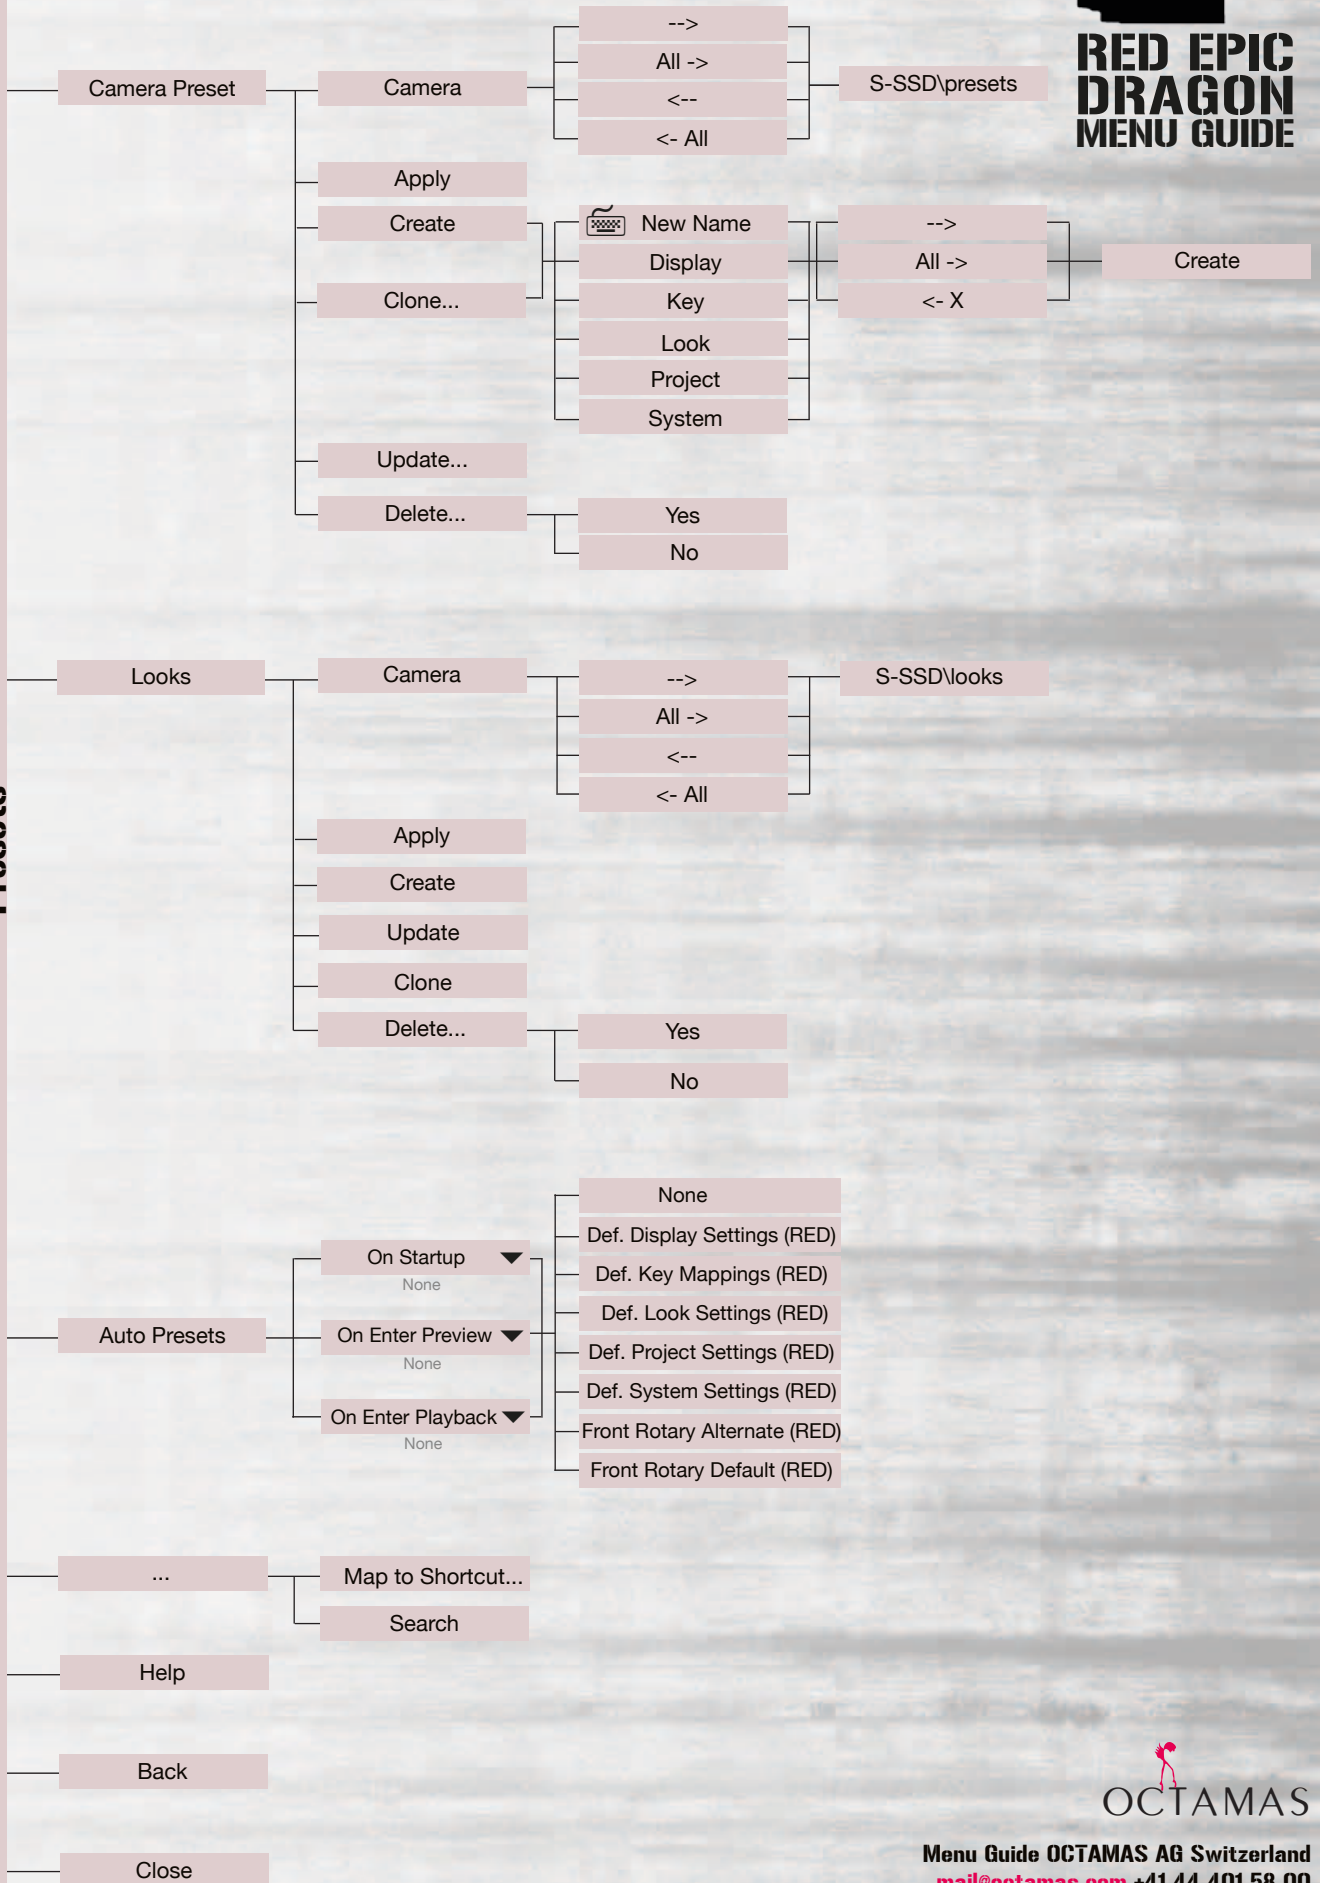

Power

Exposure Assist

Presets

RED EPIC DRAGON MENU GUIDE

Settings

Display

Settings

Display