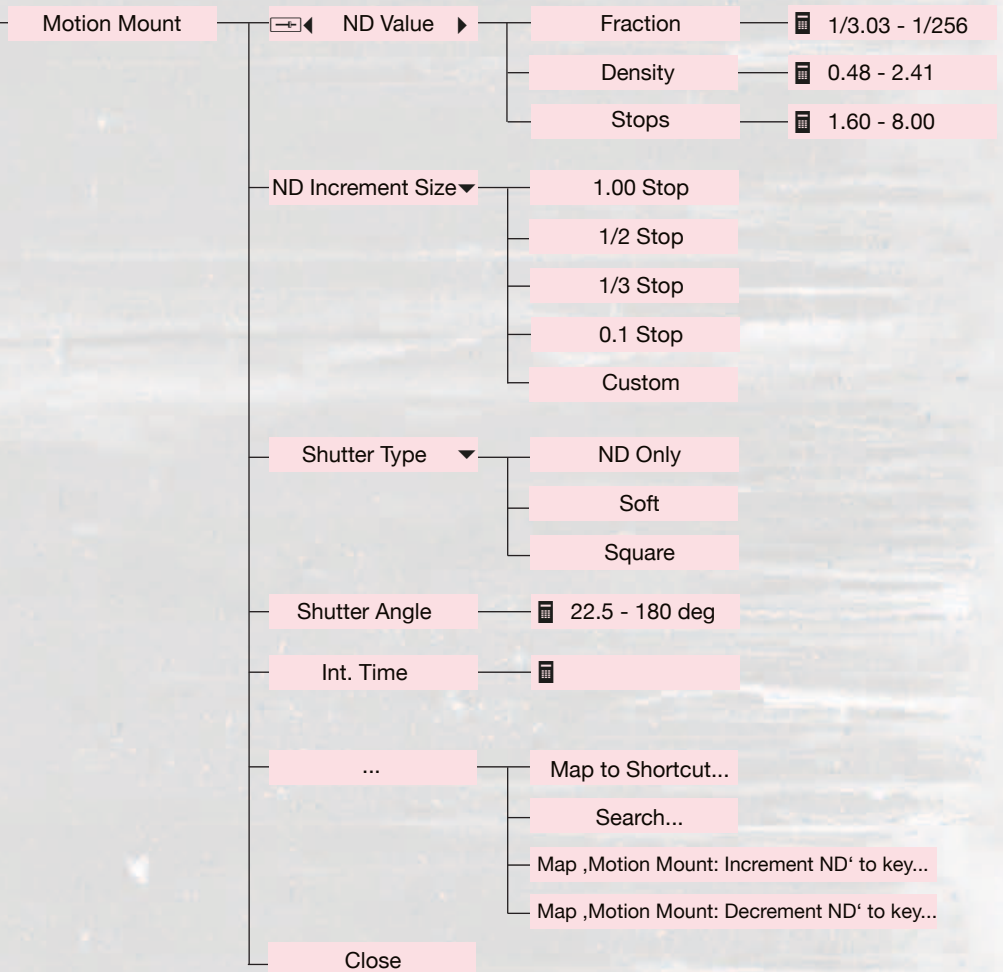

Anamorphic

Display Formats

2x

1.3x

Ratio ▼

4K

3.5K

3K

2.5K

2K

6:5

5:4

4:3

...

Create Preset

Back

Recording

OCTAMAS

Settings

Setup

Settings

Setup

RED EPIC DRAGON MENU GUIDE

Settings Setup