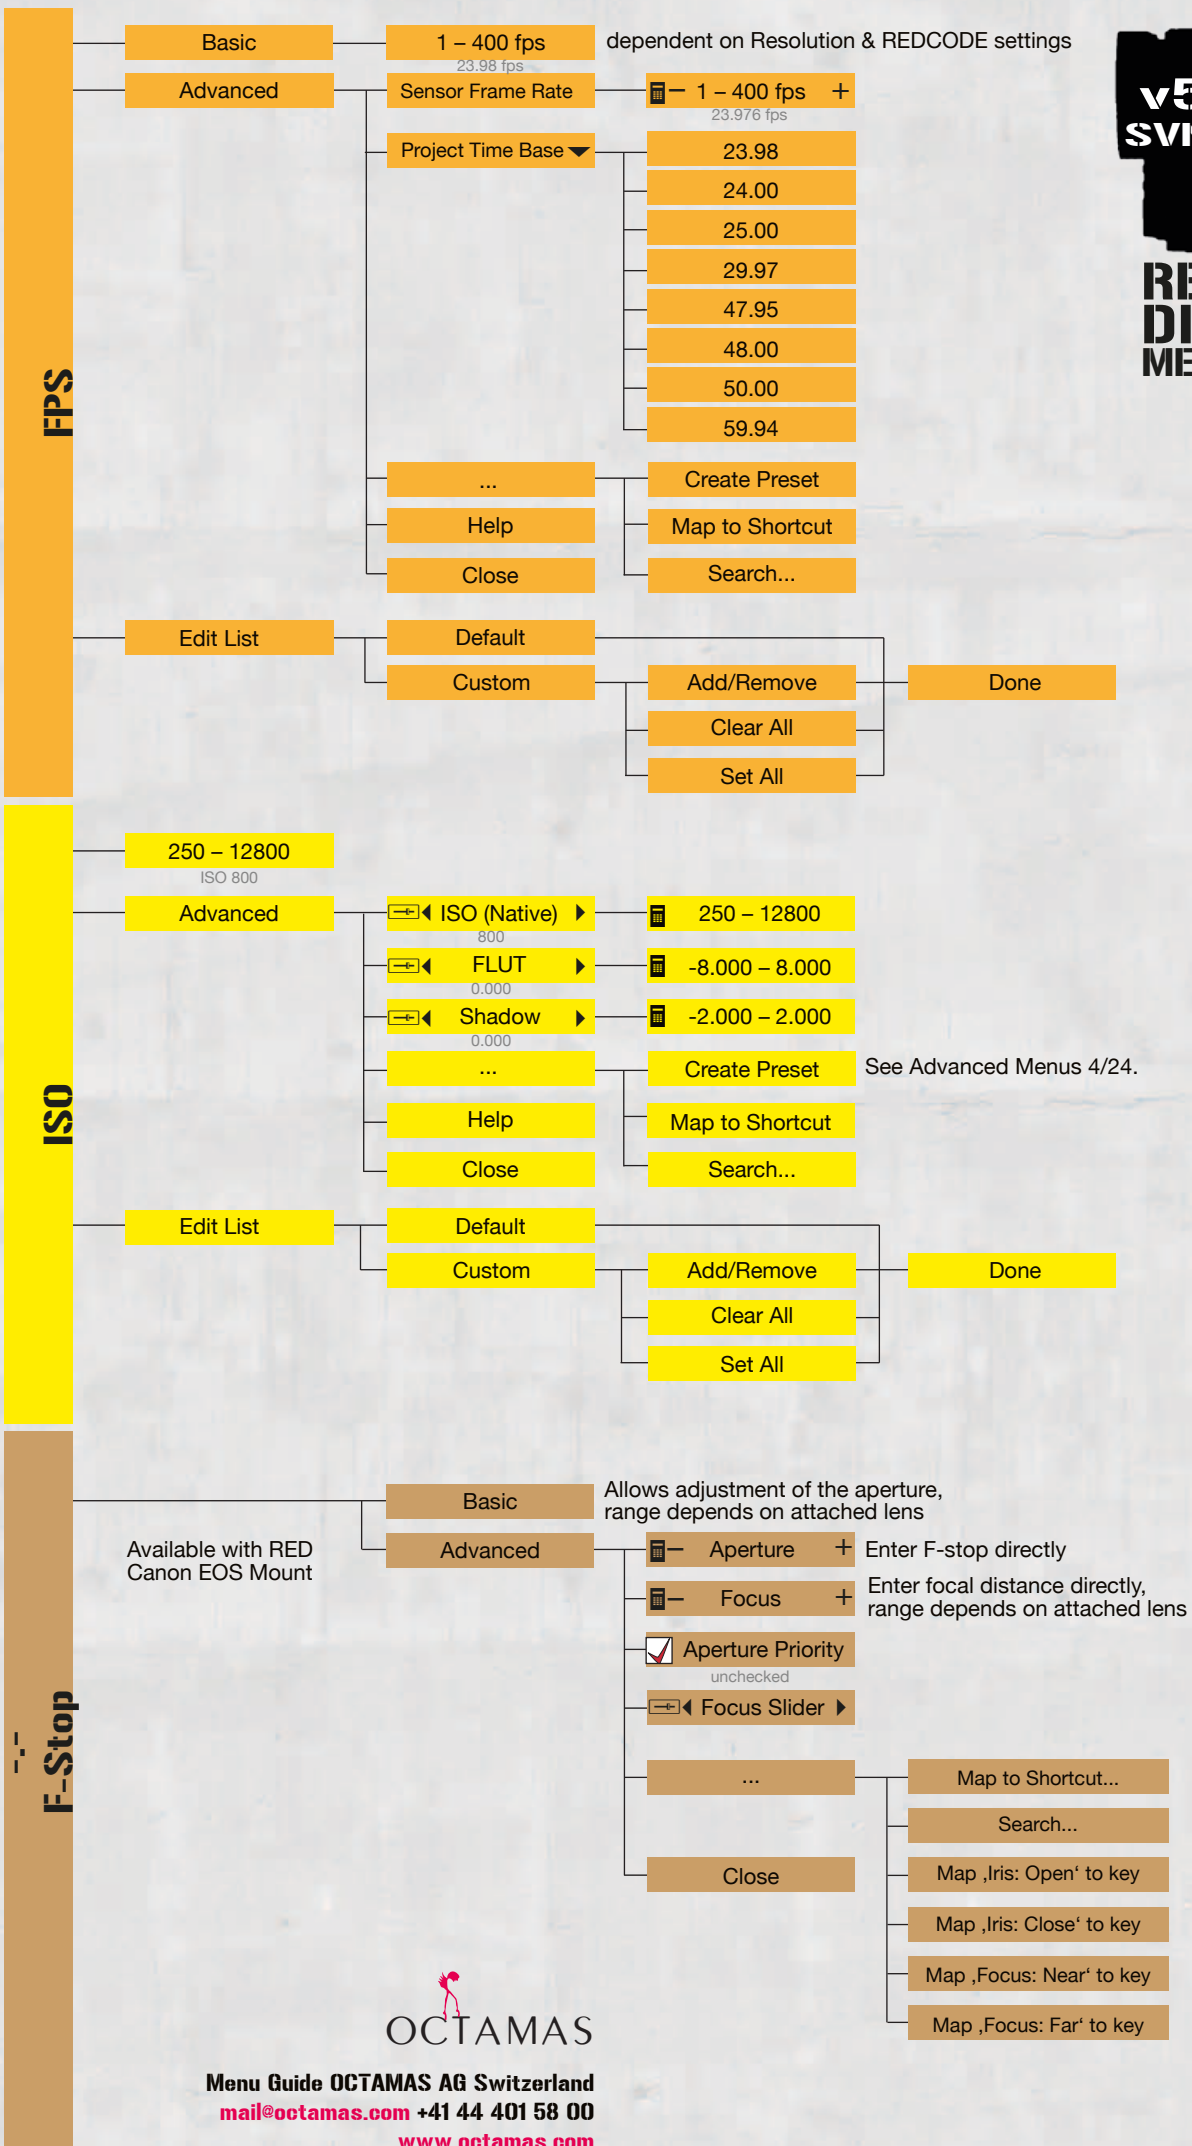

Basic Menus 1/4